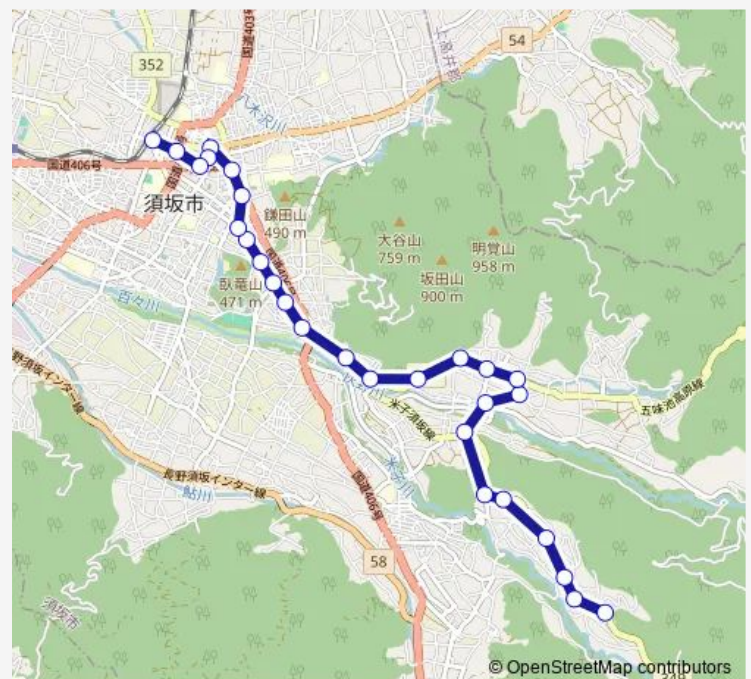

豊里

塩野入口

大日向

南原町東

臥竜東

県民グラウンド入口

南原町

南原町西

臥竜公園入口

### Route schedule

米子不動尊 — 須坂駅

Monday 15:15-19:10

Tuesday 15:15-19:10

Wednesday 15:15-19:10

Thursday 15:15-19:10

Friday 15:15-19:10

Saturday 15:15-19:10

### Route info

Direction: 米子不動尊

Stops: 28

Trip Duration: 0 hour 31 min

米子線y20 ( 上り )

BusMaps

穀町

生涯学習センター入口