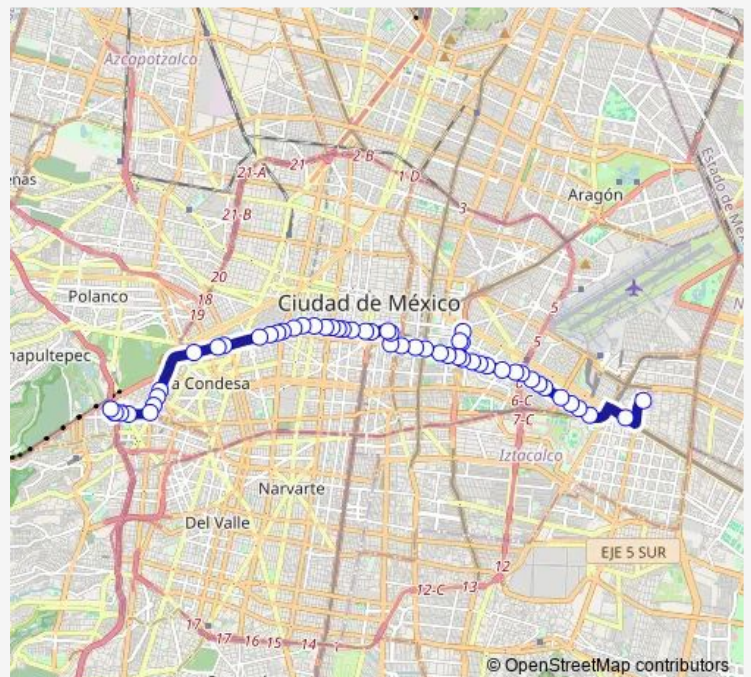

**Bus 19G Periférico - Balneario**

[Go to website](#)

**Direction**

Base Balneario Olímpico — Base Periférico

53 stops

[Open route schedule](#)

Base Balneario Olímpico

Calz. Ignacio Zaragoza - Agua Caliente

Eje 1 Sur Fray Servando Teresa de Mier - Retorno 6b

Eje 1 Sur Fray Servando Teresa de Mier - Eje 3 Oriente Francisco del Paso y Troncoso

Eje 3 Oriente Francisco del Paso y Troncoso - Cecilio Robelo

Eje 3 Oriente Francisco del Paso y Troncoso - Unidad Anaranjada

**Route schedule**

Base Balneario Olímpico — Base Periférico

Monday	00:00
Tuesday	00:00
Wednesday	00:00
Thursday	00:00
Friday	00:00
Saturday	00:00
Sunday	00:00

**Route info**

Direction: Base Balneario Olímpico

Stops: 53

Trip Duration: 1 hour 3 min

19G — Periférico - Balneario

Eje 3 Oriente Francisco del Paso y Troncoso - Cecilio Robelo li

Eje 3 Sur Francisco del Paso y Troncoso - Eje 2 Sur Fray Servando Teresa de Mier