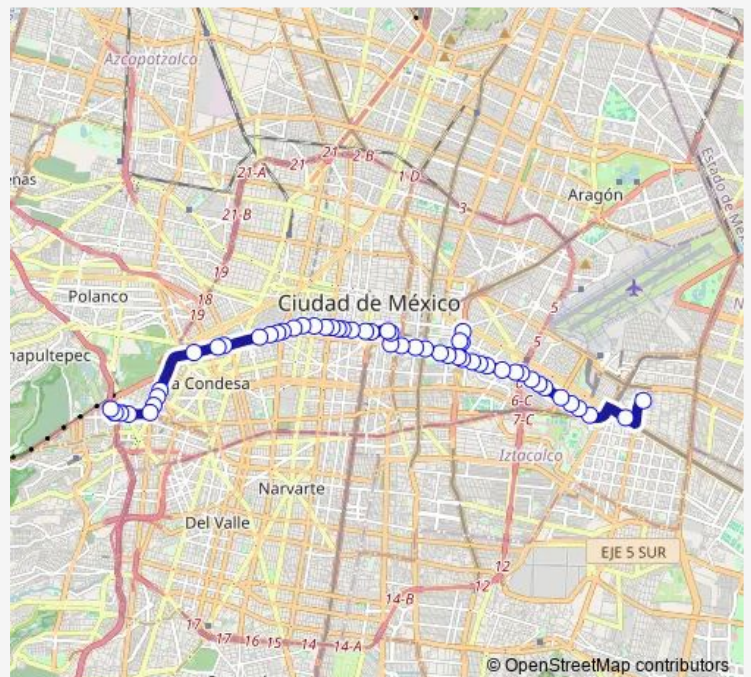

Bus 19g Periférico - Balneario

[Go to website](#)

Direction

Base Balneario Olímpico — Base Periférico

53 stops

[Open route schedule](#)

Base Balneario Olímpico

Calz. Ignacio Zaragoza - Agua Caliente

Eje 1 Sur Fray Servando Teresa de Mier - Retorno 6b

Eje 1 Sur Fray Servando Teresa de Mier - Eje 3 Oriente Francisco del Paso y Troncoso

Eje 3 Oriente Francisco del Paso y Troncoso - Cecilio Robelo

Eje 3 Oriente Francisco del Paso y Troncoso - Unidad Anaranjada

Route schedule

Base Balneario Olímpico — Base Periférico

Monday	00:00
Tuesday	00:00
Wednesday	00:00
Thursday	00:00
Friday	00:00
Saturday	00:00
Sunday	00:00

Route info

Direction: Base Balneario Olímpico

Stops: 53

Trip Duration: 1 hour 3 min

19g — Periférico - Balneario

Eje 3 Oriente Francisco del Paso y Troncoso - Cecilio Robelo li

Eje 3 Sur Francisco del Paso y Troncoso - Eje 2 Sur Fray Servando Teresa de Mier

Eje 1 Sur Fray Servando Teresa de Mier - Lázaro Pavia