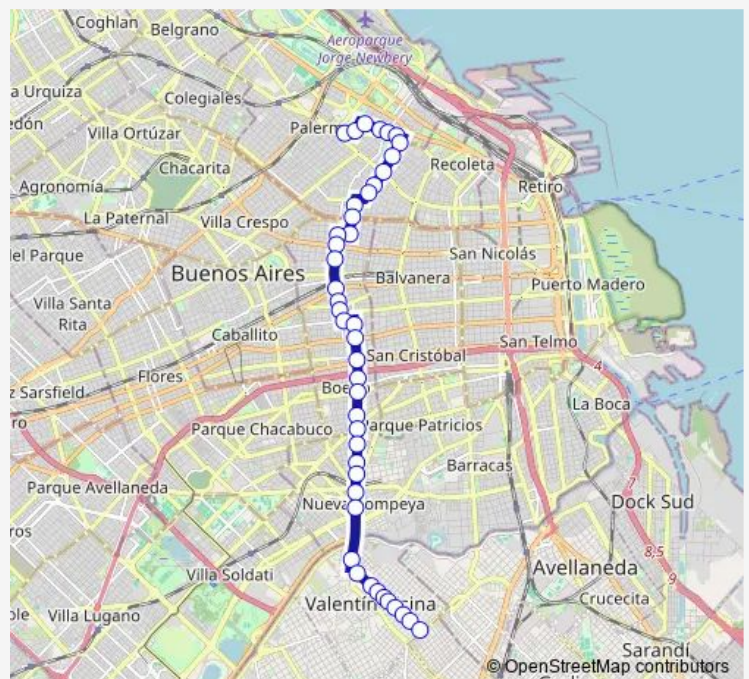

143 Castro Barros Av.

271 Castro Barros Av.

3762 Republica Bolivariana DE Venezuela

Route schedule

4224 LAS Heras General Av. — Presidente Teniente General Juan Domingo Perón 213

Monday 00:27-23:33

Tuesday 00:27-23:33

Wednesday 00:27-23:33

Thursday 00:27-23:33

Friday 00:27-23:33

Saturday 00:27-23:33

Sunday 00:27-23:33

Route info

Direction: 4224 LAS Heras General Av.

Stops: 43

Trip Duration: 0 hour 47 min

128A — Jnamba128

483 Boedo Av.

693 Boedo Av.

963 Boedo Av.

1263 Boedo Av.

1493 Boedo Av.

1855 Boedo Av.

Stops: 43

Trip Duration: 0 hour 54 min

434 Colombres

216 COLOMBRES

18 Colombres

189 Salguero Jeronimo

375 Salguero Jeronimo

597 SALGUERO JERONIMO