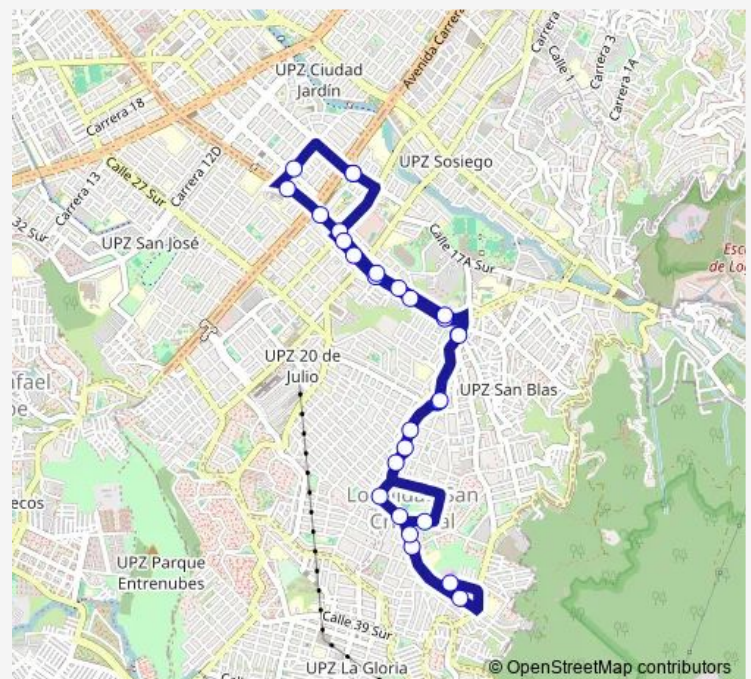

Thursday 04:00-23:34

Friday 04:00-23:34

Saturday 04:00-23:34

Sunday 04:00-23:34

Route info

Direction: CL 17 Sur - KR 9a

Stops: 28

Trip Duration: 0 hour 26 min

15-3

BusMaps

AV. 1 de Mayo - KR 2

AV. 1 de Mayo - KR 5a

AV. 1 de Mayo - KR 7b

AV. 1 de Mayo - KR 9a

AV. 1 de Mayo - KR 10b

KR 11 - CL 18 Sur