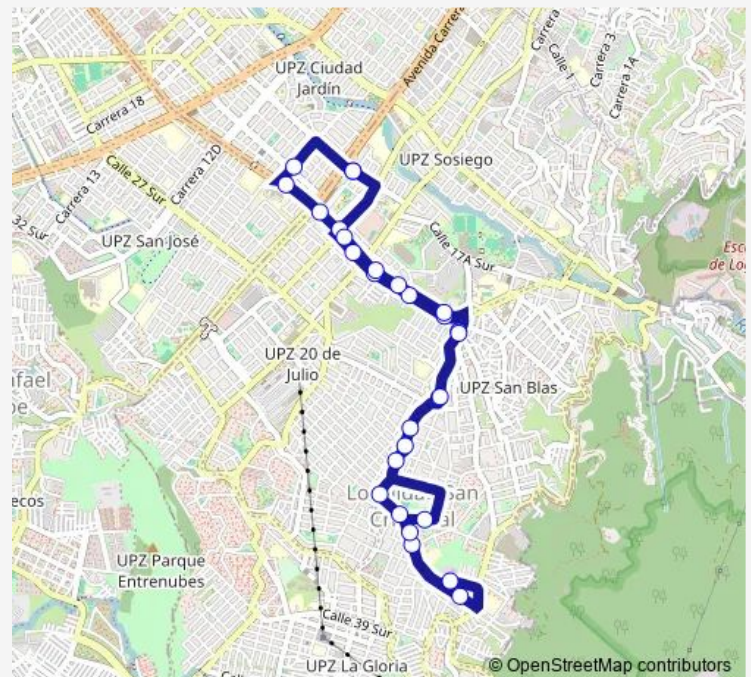

Thursday 04:00-23:34

Friday 04:00-23:34

Saturday 04:00-23:34

Sunday 04:00-23:34

Route info

Direction: CL 17 Sur - KR 9A

Stops: 28

Trip Duration: 0 hour 28 min

15-3

BusMaps

AV. 1 de Mayo - KR 2

AV. 1 de Mayo - KR 5A

AV. 1 de Mayo - KR 7b

AV. 1 de Mayo - KR 9a

AV. 1 de Mayo - KR 10b

KR 11 - CL 18 Sur