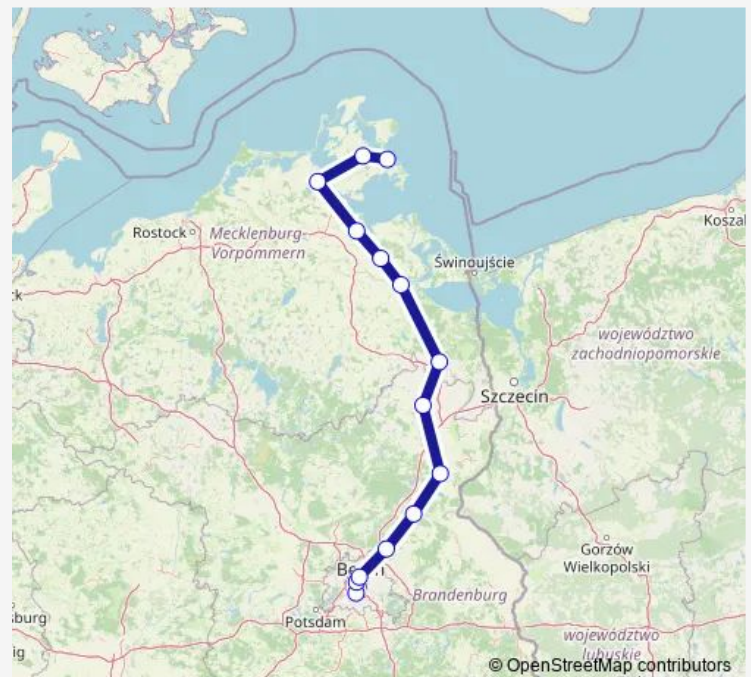

Bernau(b Berlin)

Eberswalde Hbf

Angermünde

Prenzlau

Pasewalk

Anklam

Züssow

Greifswald

Thursday 15:44

Friday 15:44

Saturday 15:44

Sunday 15:44

Route info

Direction: Berlin Hbf

Stops: 13

Trip Duration: 3 hour 45 min

ICE 21

Direction

Ostseebad Binz — Berlin Hbf

13 stops

[Open route schedule](#)

Ostseebad Binz

Bergen auf Rügen

Stralsund Hbf

Greifswald

Züssow

Anklam

Pasewalk

Prenzlau

Angermünde

Eberswalde Hbf

Bernau(b Berlin)