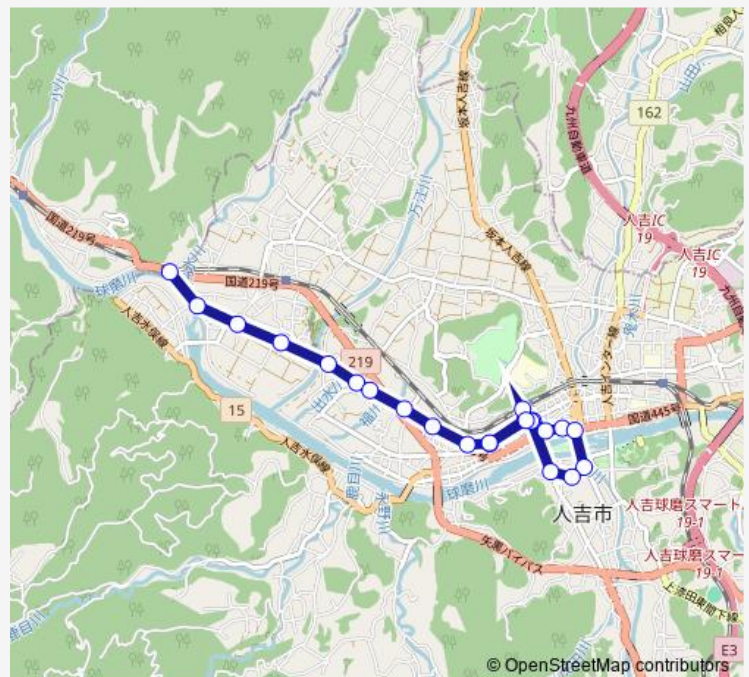

人吉駅前

### Route schedule

石水寺入口 — 人吉産交

Monday

—

Tuesday

—

Wednesday

—

Thursday

—

Friday

—

Saturday

08:20

Sunday

08:20

### Route info

Direction: 石水寺入口

Stops: 23

Trip Duration: 0 hour 24 min

■ 石水寺入口→中神 ~ →人吉産交

BusMaps

青井神社裏 ( 新 )

人吉産交