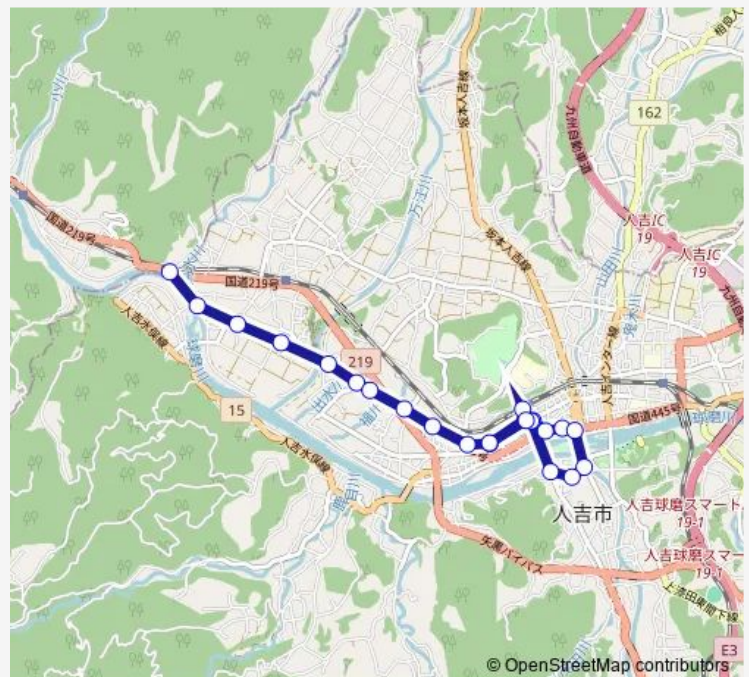

08:20

Sunday

08:20

Route info

Direction: 石水寺入口

Stops: 23

Trip Duration: 0 hour 24 min

■ 石水寺入口→中神 ~ →人吉産交