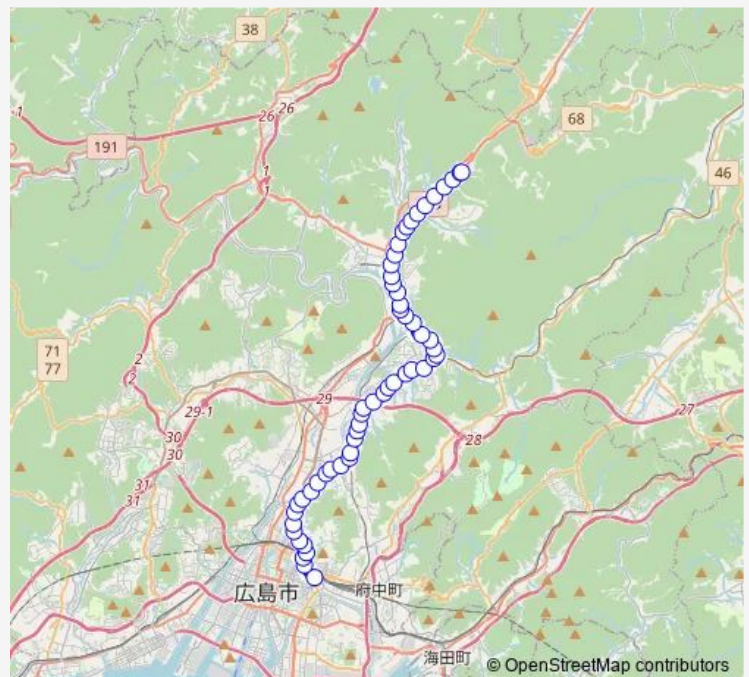

### Route schedule

広島駅 — 大林車庫

Monday 08:10

Tuesday 08:10

Wednesday 08:10

Thursday 08:10

Friday 08:10

Saturday —

### Route info

Direction: 広島駅

Stops: 55

Trip Duration: 1 hour 0 min

■ 32-8 — 可部・深川線

口田

矢口

矢口上