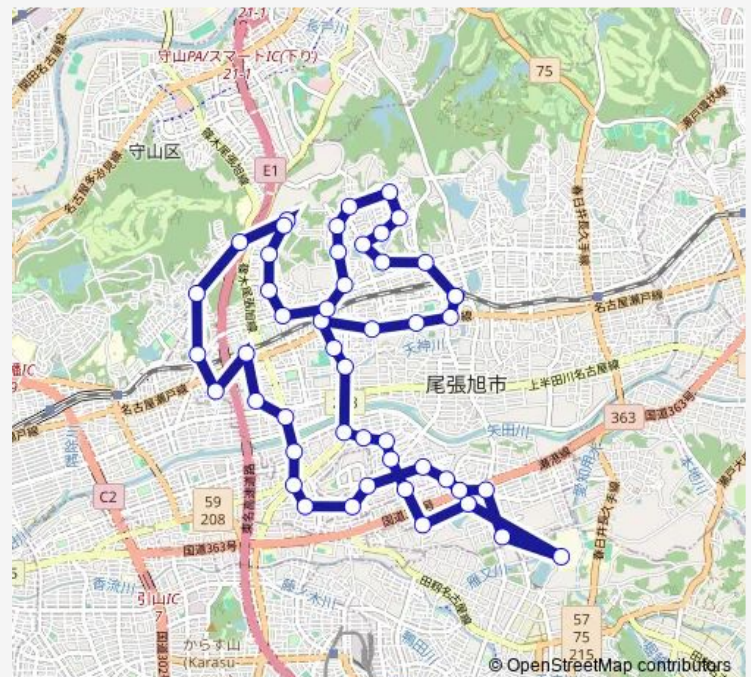

## Bus あさび一号②西ルート右回り

[Go to website](#)

### Direction

市役所 — 市役所

49 stops

[Open route schedule](#)

- 市役所
- 文化会館北
- 西大道町
- 城前町四丁目
- 旭前駅
- 旭野高東
- 東印場橋
- 印場橋南
- 吉岡公園南
- 長坂町西
- 緑町緑ヶ丘
- 本地原小
- 南本地ヶ原町
- 新池交流館
- 愛知医大
- 南栄町タチヤ前
- 晴丘
- 北本地ヶ原町
- 本地ヶ原
- 南新町中畑
- 本地住宅

### Route schedule

市役所 — 市役所

Monday	08:10-17:10
Tuesday	08:10-17:10
Wednesday	08:10-17:10
Thursday	08:10-17:10
Friday	08:10-17:10
Saturday	09:10-16:10
Sunday	09:10-16:10

### Route info

Direction: 市役所

Stops: 49

Trip Duration: 1 hour 30 min

あさび一号②西ルート右回り

本地住宅南

庄南町

東山町