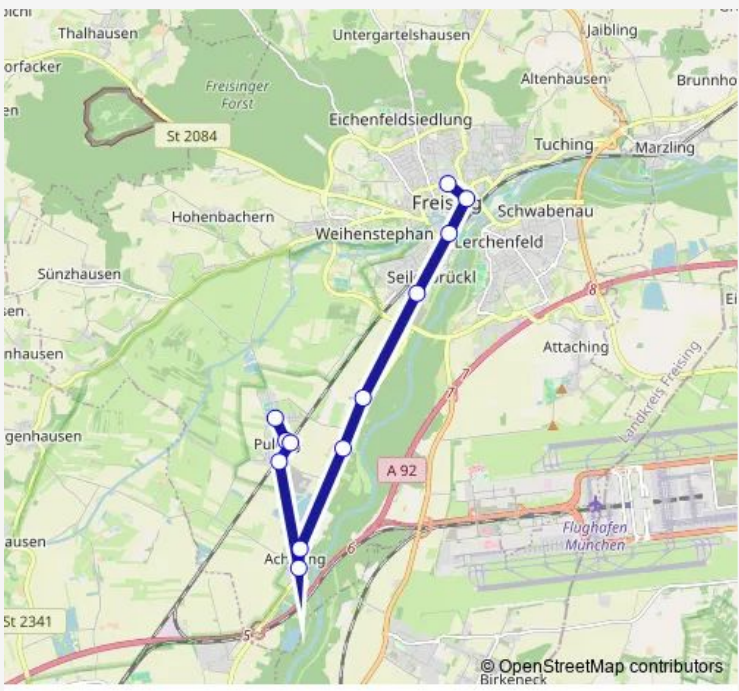

Demand and Response Bus Service 6003 Freising - Dürneck
- Achering - Pulling

[Go to website](#)

Direction
Pulling, Am Schulweg — Freising, Klinikum Süd
12 stops
[Open route schedule](#)

- Pulling, Am Schulweg
- Pulling, Bahnhof (Bahnstraße)
- Pulling, Bahnhof (Badgasse)
- Pulling, Sommerstraße
- Achering, Acheringer Hauptstr.
- Achering, Milanweg
- Eggertshofen
- Dürneck
- Freising, Schlüterstraße
- Freising
- Freising, Untere Hauptstraße
- Freising, Klinikum Süd

Route schedule
Pulling, Am Schulweg — Freising, Klinikum Süd

Monday	07:15-22:50
Tuesday	07:15-22:50
Wednesday	07:15-22:50
Thursday	07:15-22:50
Friday	07:15-22:50
Saturday	07:50-13:50
Sunday	—

Route info
Direction: Pulling, Am Schulweg
Stops: 12
Trip Duration: 0 hour 20 min

■ 6003 — Freising - Dürneck - Achering - Pulling **BusMaps**

Direction

Freising, Klinikum Süd — Pulling, Am Schulweg

12 stops

[Open route schedule](#)

Freising, Klinikum Süd

Freising, Untere Hauptstraße

Freising

Freising, Schlüterstraße

Dürneck

Eggertshofen

Achering, Milanweg

Achering, Acheringer Hauptstr.

Pulling, Sommerstraße

Pulling, Bahnhof (Badgasse)

Pulling, Bahnhof (Bahnstraße)