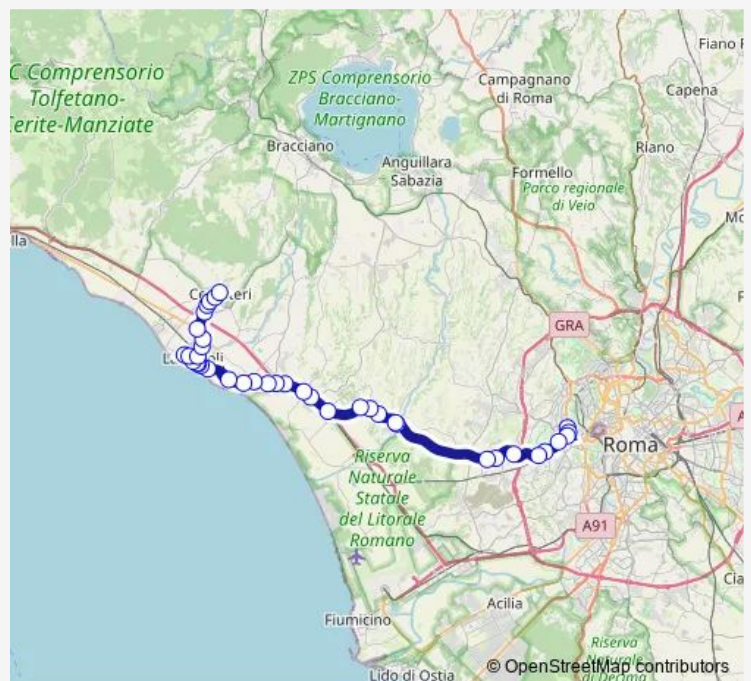

Saturday 07:10-21:20

Sunday 07:45-21:50

Route info

Direction: Roma | Capolinea Cornelia # f1

Stops: 39

Trip Duration: 1 hour 7 min

Roma Cornelia - Cerveteri # Aa901a

Ladispoli | Via Aurelia Via Monteroni # f23

Ladispoli | Via Aurelia (Palo Laziale) # f146

Ladispoli | Via Palo Via Delfini # f5922

Ladispoli | Via Ancona Via Genova # f5923

Ladispoli | Piazza Marescotti # f5924

Ladispoli P.Za Marescotti # 3610

Ladispoli | Via Ancona Via Flavia # f5925