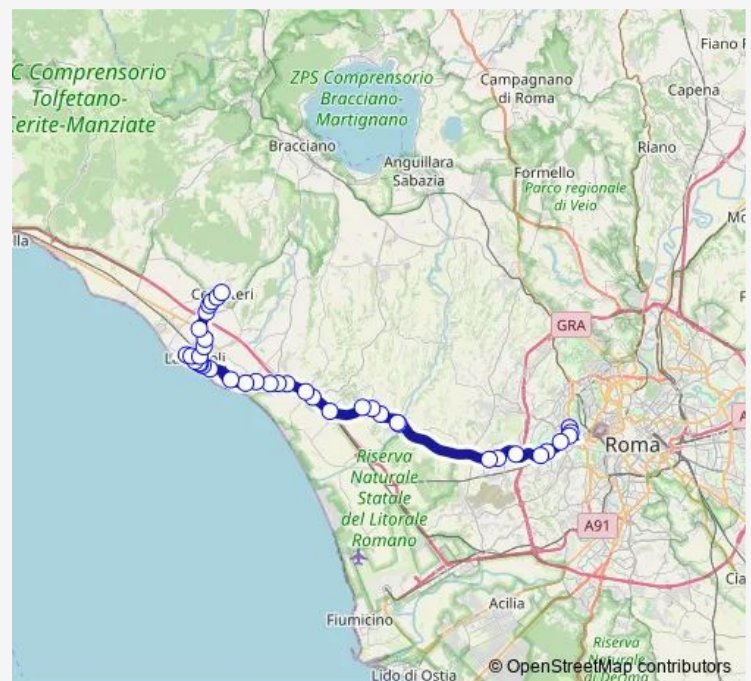

Ladispoli | Via Aurelia Via Galassie # f22

Route schedule

Roma | Capolinea Cornelia # f1 — Cerveteri | Piazza Moro # f5935

Monday 07:20-21:30

Tuesday 07:20-21:30

Wednesday 07:20-21:30

Thursday 07:20-21:30

Friday 07:20-21:30

Saturday 07:10-21:20

Sunday 07:45-21:50

Route info

Direction: Roma | Capolinea Cornelia # f1

Stops: 39

Trip Duration: 1 hour 15 min

Roma Cornelia - Cerveteri # Aa901a

Ladispoli | Via Aurelia Via Monteroni # f23

Ladispoli | Via Aurelia (Palo Laziale) # f146

Ladispoli | Via Palo Via Delfini # f5922

Ladispoli | Via Ancona Via Genova # f5923

Ladispoli | Piazza Marescotti # f5924

Ladispoli P.Za Marescotti # 3610

Ladispoli | Via Ancona Via Flavia # f5925