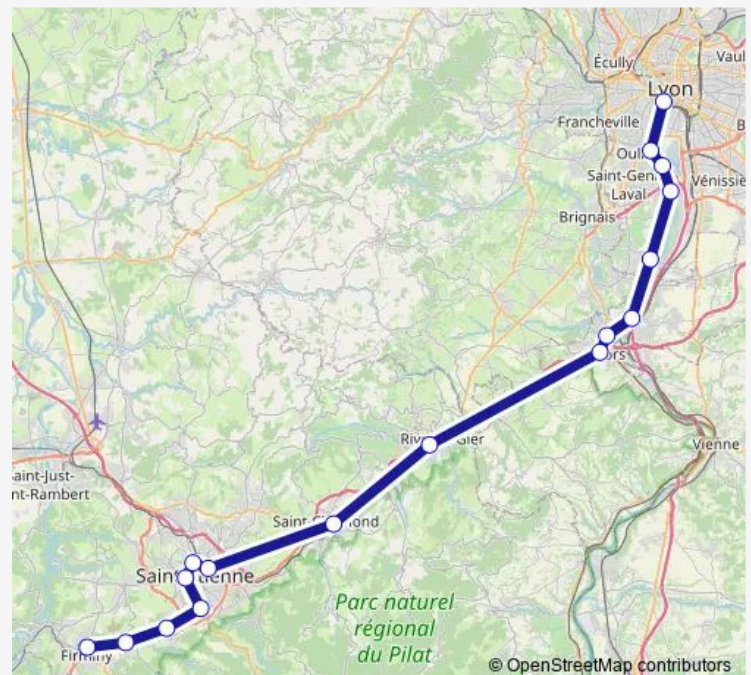

Rail C28 Lyon Perrache - Firminy

[Go to website](#)

Direction

Firminy — Lyon Perrache

17 stops

[Open route schedule](#)

- Firminy
- Le Chambon-Feugerolles
- La Ricamarie
- Saint-Étienne Bellevue
- Saint-Étienne Le Clapier
- Saint-Étienne Carnot
- Saint-Étienne Châteaucreux
- Saint-Chamond
- Rive-de-Gier
- Givors Ville
- Givors Canal
- Grigny le Sablon
- Vernaison
- Irigny - Yvours
- Pierre-Bénite
- Oullins
- Lyon Perrache

Route schedule

Firminy — Lyon Perrache

Monday	05:08-19:38
Tuesday	05:08-19:38
Wednesday	05:08-19:38
Thursday	05:08-19:38
Friday	05:08-19:38
Saturday	06:38-19:38
Sunday	07:38-19:38

Route info

Direction: Firminy

Stops: 17

Trip Duration: 1 hour 21 min

C28 — Lyon Perrache - Firminy

Direction

Lyon Perrache — Firminy

17 stops

[Open route schedule](#)

Lyon Perrache

Oullins

Pierre-Bénite

Irigny - Yvours

Vernaison

Grigny le Sablon

Givors Canal

Givors Ville

Rive-de-Gier