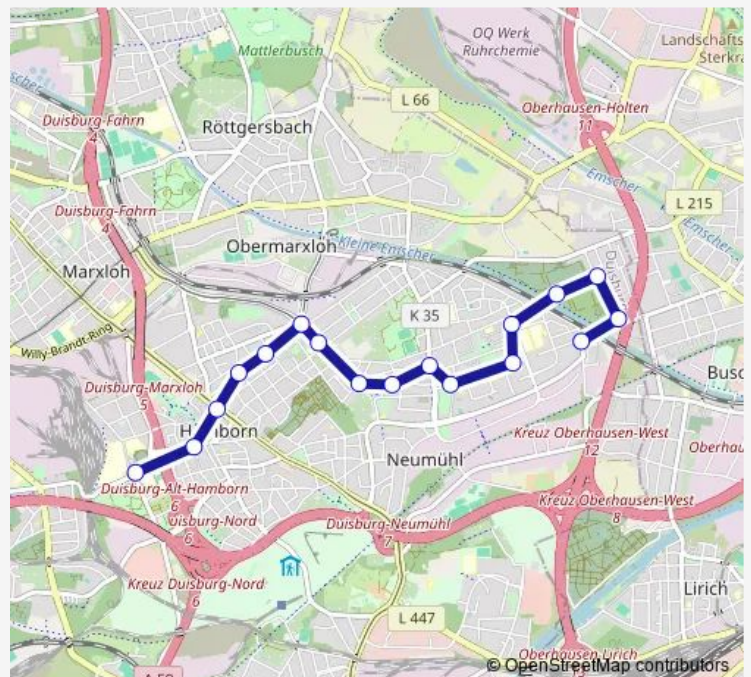

Bus 908 E

[Go to website](#)

Direction

Duisburg Hamborner Str. — Duisburg Buschhauser Str.

16 stops

[Open route schedule](#)

- Duisburg Hamborner Str.
- Duisburg Altmarkt
- Duisburg Hamborn Rathaus
- Duisburg Kantstr.
- Duisburg Lessingstr.
- Duisburg Kampstraße
- Duisburg Norbertuskirche
- Duisburg Gerlingstr.
- Duisburg Barbarastr.
- Duisburg Ruprechtstraße
- Duisburg Albert-Einstein-Str.
- Duisburg Salzmannstr.
- Duisburg Fiskusfriedhof
- Duisburg Bennostr.
- Duisburg Wolframstr.
- Duisburg Buschhauser Str.

Route schedule

Duisburg Hamborner Str. — Duisburg Buschhauser Str.

Monday	13:28-14:20
Tuesday	13:28-14:20
Wednesday	13:28-14:20
Thursday	13:28-14:20
Friday	13:28-14:20
Saturday	—
Sunday	—

Route info

Direction: Duisburg Hamborner Str.

Stops: 16

Trip Duration: 0 hour 24 min

■ 908 E

BusMaps

Direction

Duisburg Buschhauser Str. — Duisburg Hamborner Str.

17 stops

[Open route schedule](#)

Saturday —

Sunday —

Route info

Direction: Duisburg Buschhauser Str.

Stops: 17

Trip Duration: 0 hour 24 min

908 E Bus time schedules and route maps are available in an offline PDF at busmaps.com. Use the busmaps.com website to see live bus times, train schedule or subway schedule, and step-by-step directions for all public transit in Oberhausen