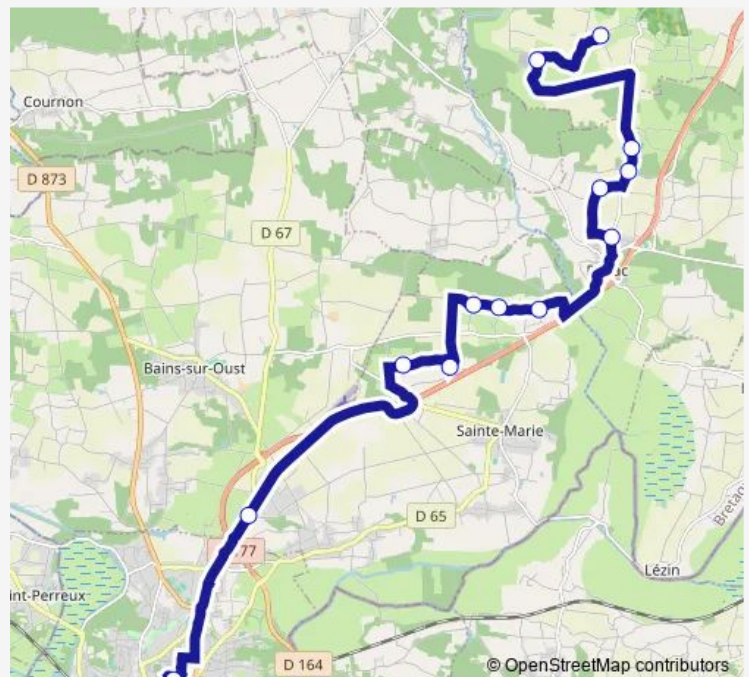

Direction

Les Bois — Primaire Public

8 stops

[Open route schedule](#)

Les Bois

Trobert

St-Marcellin

La Grée du Bleheu

Wednesday —

Thursday 07:56

Friday 07:56

Saturday —

Sunday —

Route info

Direction: Les Bois

Stops: 8

Trip Duration: 0 hour 34 min

Direction

Parc Anger - 35 — Quily

13 stops

[Open route schedule](#)

Parc Anger - 35

Tournebride

Le Haut Bel

Le Bas Bel

Les Landriaux

Patis-Traviaux

Le Pont d'Apé

Bouletterie

Launay Hinguan

Grandes Grées

Val