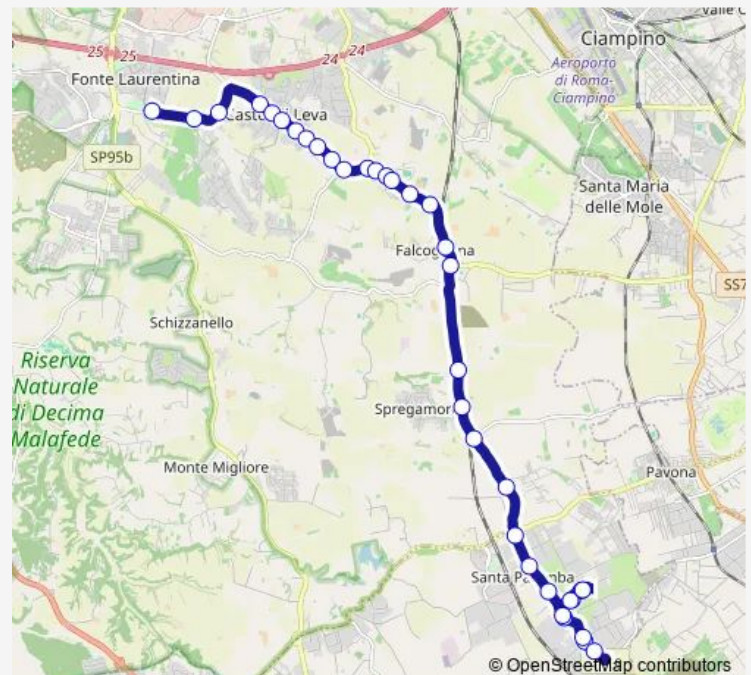

Direction

BRUNETTI/CASTEL DI LE — Papiri

35 stops

[Open route schedule](#)

BRUNETTI/CASTEL DI LE

Castel DI Leva/Darwin

Castel DI Leva/DE Filippi

Castel DI Leva/Cassitto

Saturday 04:32-24:00

Sunday 06:00-23:00

Route info

Direction: BRUNETTI/CASTEL DI LE

Stops: 35

Trip Duration: 0 hour 43 min

074

Ardeatina/S. Fumia

[Open route schedule](#)

Papiri

Ardeatina/RAI S. Palomba

ARDEATINA/TOR DEL VESCOVO

ARDEATINA/SOLFARATA

Ardeatina/Villaricca

ARDEATINA/S. FUMIA

ARDEATINA/SPREGAMORE

Friday 05:00-23:15

Saturday 05:00-23:15

Sunday 06:35-22:30

Route info

Direction: Papiri

Stops: 27

Trip Duration: 0 hour 39 min

BRUNETTI