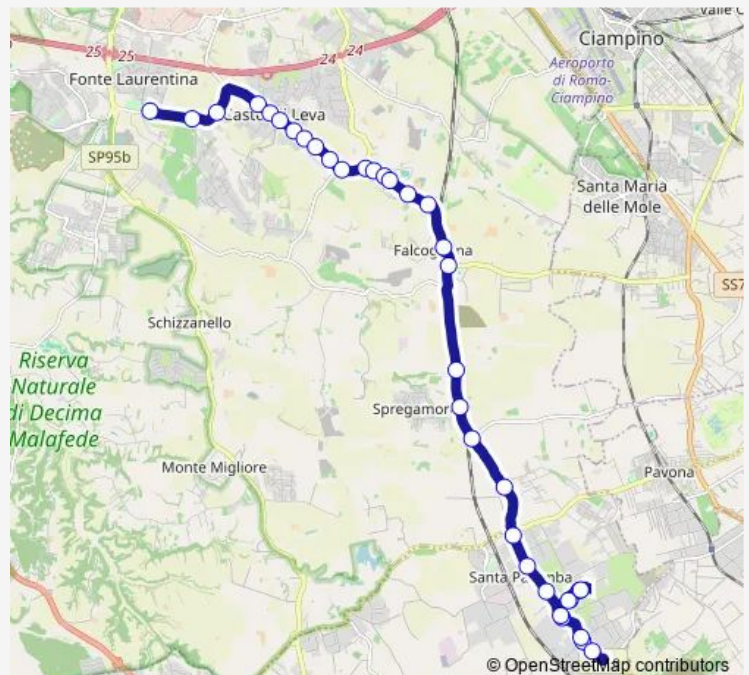

Bus 074

[Go to website](#)

Direction

Brunetti/Castel DI Le — Papiri

35 stops

[Open route schedule](#)

- Brunetti/Castel DI Le
- Castel DI Leva/Darwin
- Castel DI Leva/DE Filippi
- Castel DI Leva/Cassitto
- Castel DI Leva/Zanoni
- Castel DI Leva/Castelluccia
- Castel DI Leva/Rondelet
- Castel DI Leva/Pagnotta
- Castel DI Leva/TOR Pagnotta 2
- Castel DI Leva/Torre S. Anastasia 2
- Castel DI Leva/Torre S. Anastasia 1
- Castel DI Leva/Ardeatina
- Santuario Divino Amore
- Ardeatina/Divino Amore
- Ardeatina/Torri Castel DI Leva
- Ardeatina/Scuole
- Ardeatina/Staz. Divino Amore
- Ardeatina/Borgo Lotti
- Ardeatina/Falcognana
- Ardeatina/Fosso Falcognana
- Ardeatina/Spregamore

Route schedule

Brunetti/Castel DI Le — Papiri

Monday	04:21-24:00
Tuesday	04:21-24:00
Wednesday	04:21-24:00
Thursday	04:21-24:00
Friday	04:21-24:00
Saturday	04:32-24:00
Sunday	06:00-23:00

Route info

Direction: Brunetti/Castel DI Le

Stops: 35

Trip Duration: 0 hour 40 min

074

BusMaps

Ardeatina/S. Fumia

Ardeatina/Villaricca

Ardeatina/Solfarata

Ardeatina/Ecologia (FI7)

Astrini

Papiri

Direction

Papiri — Brunetti/Castel DI Le

27 stops

[Open route schedule](#)

Papiri

Ardeatina/RAI S. Palomba