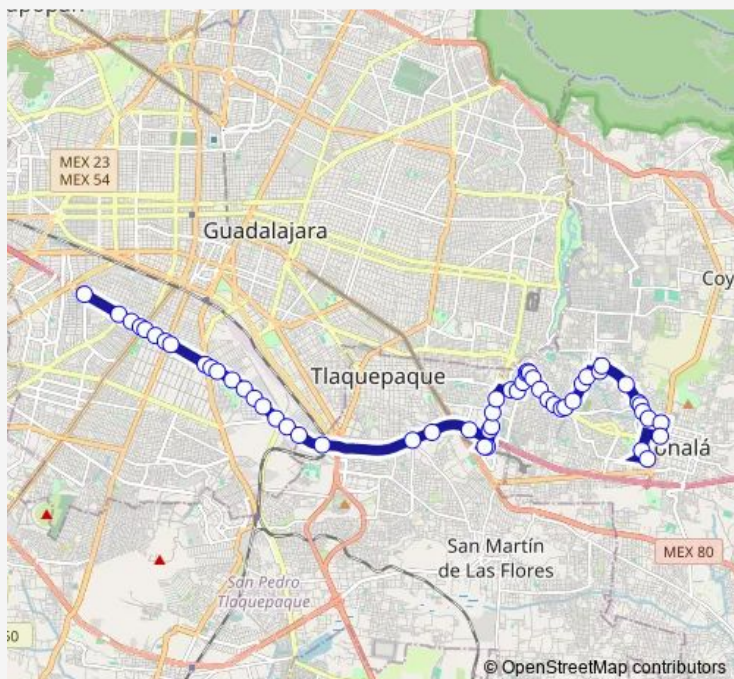

**Direction**

Avenida del Mercado — Clavel

54 stops

[Open route schedule](#)

Avenida del Mercado

Avenida Cruz del Sur

Peru

Avenida Cristobal Colon

Calle 2

Calle 6

Calle 10

Calle 12

Avenida Gobernador Luis G. Curiel

Calle 14

Calle 13

Parque de la Liberacion

Saturday 05:51

Sunday 05:51

Route info

Direction: Avenida del Mercado

Stops: 54

Trip Duration: 0 hour 50 min

T04A-2 — Troncal T04a-2 - 646 Lazaro Cardenas

Zapotlanejo

Avenida de las Torres

Avenida Patria

Avenida Real Camichines

Real de Las Galeanas

Niños Heroes

Alvarez del Castillo

Cto. Santa Rosalia Norte

Avenida Malecon