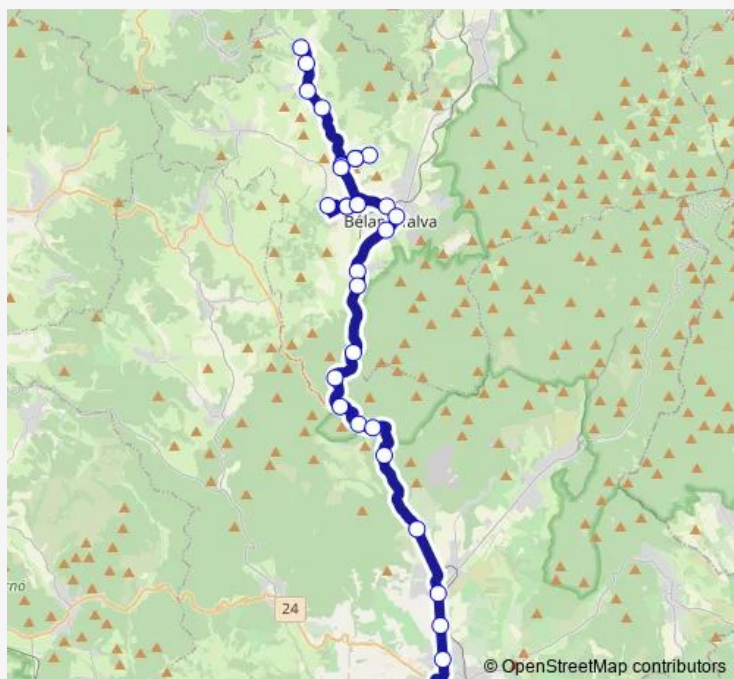

Mikófalva, Posta

Mikófalva, községháza

Mikófalva, Posta

Route schedule

Eger, autóbusz-állomás — Balaton, Kossuth Lajos út 163.

Monday 13:50

Tuesday 13:50

Wednesday 13:50

Thursday 13:50

Friday 13:50

Saturday —

Sunday —

Route info

Direction: Eger, autóbusz-állomás

Stops: 30

Trip Duration: 1 hour 0 min

3402 — Eger - Szarvaskő - Bélapátfalva - Balaton

Mikófalva, Faluszéle

Bükkszentmártoni elágazás

Bükkszentmárton, Rákóczi út 39.

Bükkszentmárton, autóbusz-forduló

Bükkszentmárton, Rákóczi út 39.

Balaton, alsó

Balaton, autóbusz-váróterem

Balaton, felső

Balaton, Kossuth Lajos út 163.

Direction

Balaton, Kossuth Lajos út 163. — Eger, autóbusz-állomás

31 stops

[Open route schedule](#)

Balaton, Kossuth Lajos út 163.