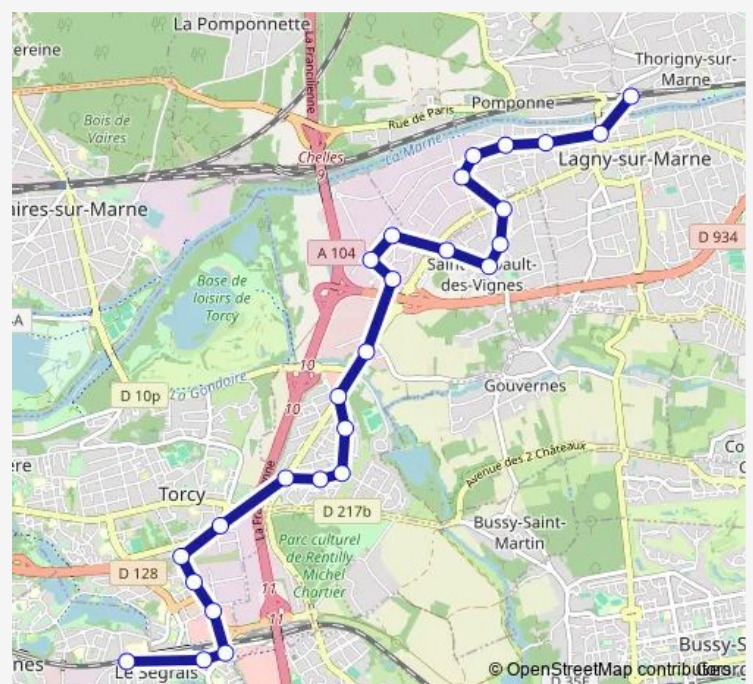

Jacques Prévert

Route schedule

Gare de Lagny Thorigny — Médiathèque du Segrais (Ly-cée Emilie Bronte)

Monday 05:31-20:37

Tuesday 05:31-20:37

Wednesday 05:31-20:37

Thursday 05:31-20:37

Friday 05:32-20:32

Saturday 07:32-19:02

Sunday —

Route info

Direction: Gare de Lagny Thorigny

Stops: 26

Trip Duration: 0 hour 39 min

Rives de Maubuée

Salvador Allende

Cités Unies

Gare de Torcy

Médiathèque du Segrais (Lycée Emilie Bronte)

Direction

Lycée Emily Brontë — Fontaine

13 stops

[Open route schedule](#)

Lycée Emily Brontë

Trip Duration: 0 hour 28 min

Direction

Fontaine — Médiathèque du Segrais (Lycée Emilie Bronte)

12 stops

[Open route schedule](#)

Fontaine

Kennedy

Mairie