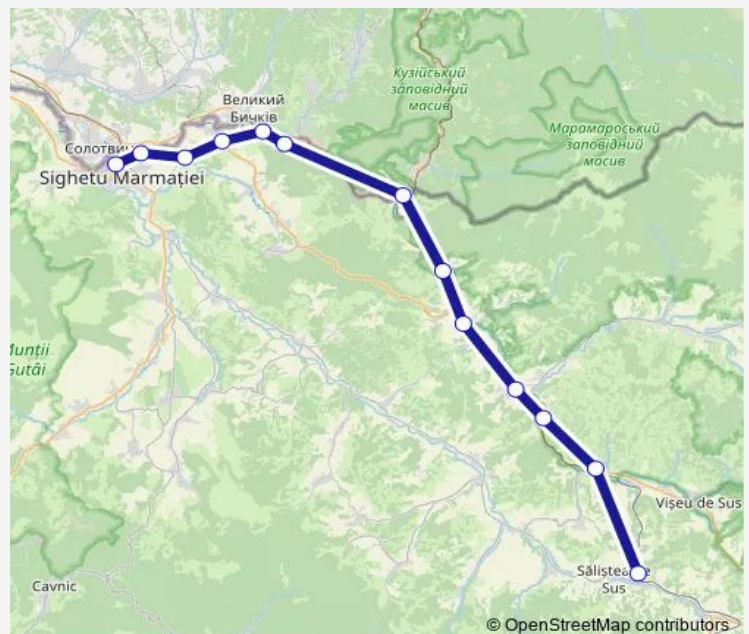

Rail R: Vișeu de Jos - Sighetu Marmației R: Vișeu de Jos - Bocicoel h. - Leordina h. - Leordina Hm. - Petrova hc. - Vișeu Bistra h. - Valea Vișeului - Lunca la Tisa h. - Bocicoi Hm. - Crăciunești h. - Tisa h. - Cămara Sighet h. - Sighetu Marmației

Leordina Hm.

Petrova hc.

Vișeu Bistra h.

Valea Vișeului

Lunca la Tisa h.

Bocicoi Hm.

Crăciunești h.

Tisa h.

Cămara Sighet h.

Sighetu Marmației

Route schedule

Vișeu de Jos — Sighetu Marmației

Monday 04:23-19:45

Tuesday 04:23-19:45

Wednesday 04:23-19:45

Thursday 04:23-19:45

Friday 04:23-19:45

Saturday 12:10

Sunday 04:23-19:45

Route info

Direction: Vișeu de Jos

Stops: 13

Trip Duration: 2 hour 0 min

R: Vişeu de Jos - Sighetu Marmăţiei Rail time schedules and route maps are available in an offline PDF at busmaps.com. Use the busmaps.com website to see live bus times, train schedule or subway schedule, and step-by-step directions for all public transit in Bocicioiu Mare