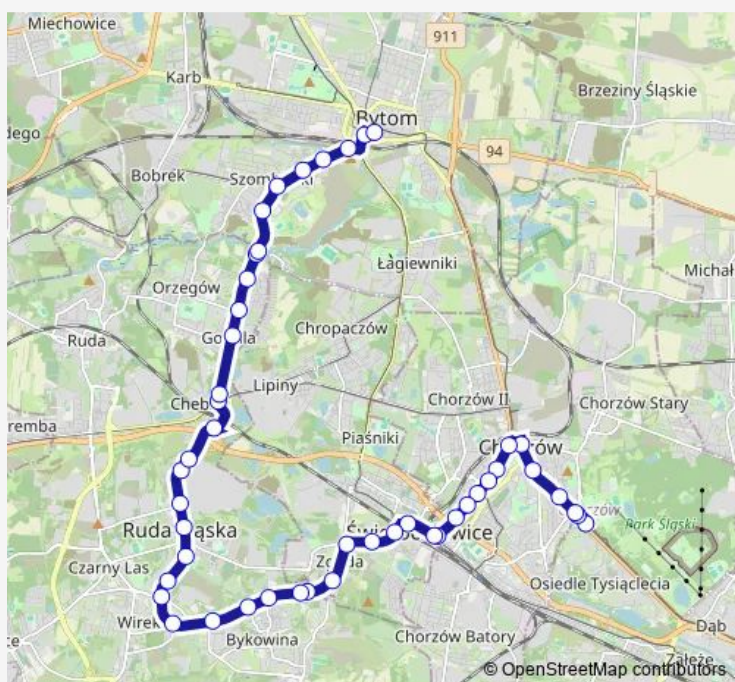

Bytom Batorego

Bytom Moniuszki

Bytom Plac Sikorskiego

Bytom Jagiellońska

Bytom Łagiewnicka

Bytom Urząd Pracy

Łagiewniki Gojny nż

Łagiewniki Szyby Rycerskie nż

Łagiewniki Krzyżowa

Route schedule

Stroszek Zajezdnia — Chorzów Stadion Śl Pętla Zach.[tech.]

Monday	—
Tuesday	—
Wednesday	—
Thursday	03:37-04:48
Friday	—
Saturday	—
Sunday	—

Route info

Direction: Stroszek Zajezdnia

Stops: 44

Trip Duration: 1 hour 0 min

Łagiewniki Fabryczna

Łagiewniki Targowisko

granica Byto - Świę (Bytomska)

Chropaczów Osiedle Na Wzgórzu

Piaśniki Skrzyżowanie

Piaśniki Osiedle Skałka