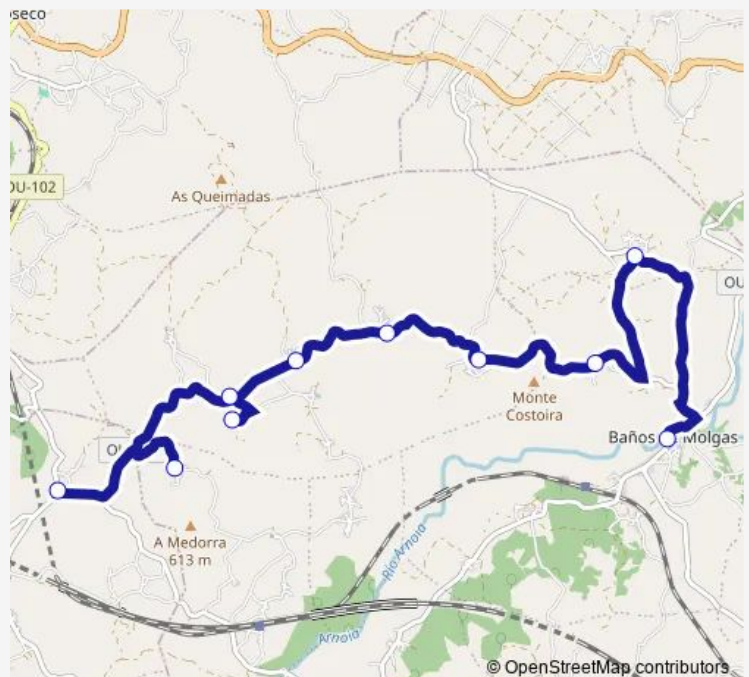

Bus XG602025 Salgueiros-Baños de Molgas

[Go to website](#)**Direction**

Salgueiros — Baños DE Molgas

10 stops

[Open route schedule](#)

Salgueiros

Marzás

Nogueira DE Abaixo

Salgueiros — Baños DE Molgas

Monday 13:40

Tuesday 13:40

Wednesday 13:40

Thursday 13:40

Friday 13:40

Saturday —

Sunday —

Route info

Direction: Salgueiros

Stops: 10

Trip Duration: 0 hour 25 min

■ XG602025 — Salgueiros-Baños de Molgas

BusMaps

Direction

Baños DE Molgas — Salgueiros

10 stops

[Open route schedule](#)

Baños DE Molgas

Almoite

Albite (entrada camiño)

Brandin

Sanguñedo

Cardoeiro (marquesiña)