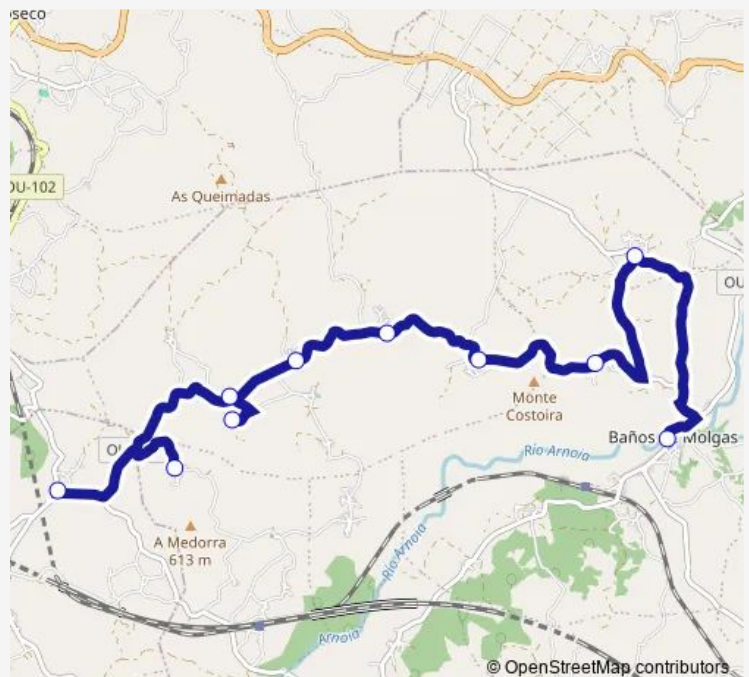

Guede

Cardoeiro (marquesiña)

Sanguñedo

Brandin

Albite (entrada camiño)

Almoite

Baños DE Molgas

**Route schedule**

Salgueiros — Baños DE Molgas

Monday 13:40

Tuesday 13:40

Wednesday 13:40

Thursday 13:40

Friday 13:40

Saturday —

Sunday —

**Route info**

Direction: Salgueiros

Stops: 10

Trip Duration: 0 hour 25 min

■ Xg602025 — Salgueiros-Baños de Molgas

**Direction**

Baños DE Molgas — Salgueiros

10 stops

[Open route schedule](#)

Baños DE Molgas

Almoite

Albite (entrada camiño)

Brandin

Sanguñedo

Cardoeiro (marquesiña)

Guede