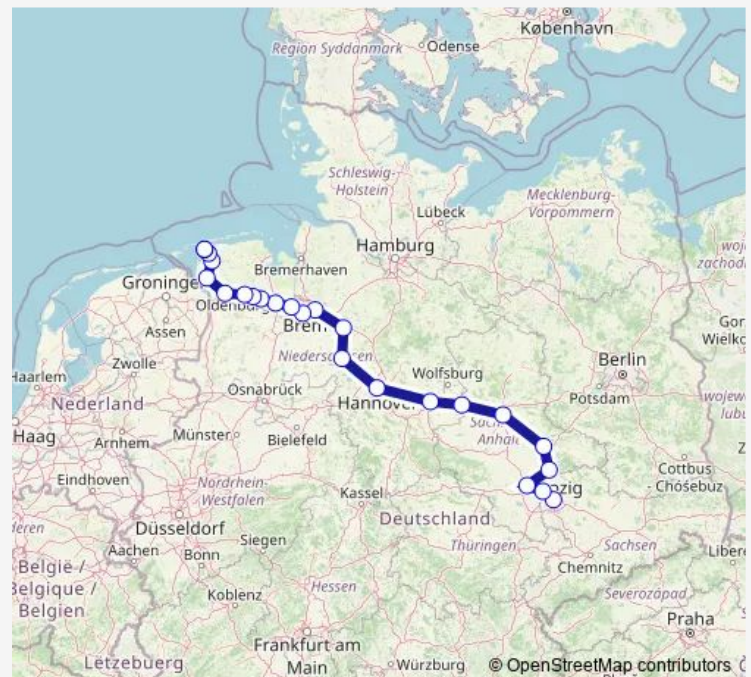

Helmstedt

Braunschweig Hbf

Hannover Hbf

Nienburg(Weser)

Verden(Aller)

Bremen Hbf

Delmenhorst

Hude

Oldenburg(Oldb)

Bad Zwischenahn

Westerstede-Ocholt

Augustfehn

Leer(Ostfriesl)

Emden Hbf

Marienhaf

Norden

Norddeich

Route schedule

Leipzig Hbf — Norddeich Mole

Monday	13:39
Tuesday	13:39
Wednesday	13:39
Thursday	13:39
Friday	13:39
Saturday	13:39
Sunday	13:39

Route info

Direction: Leipzig Hbf

Stops: 22

Trip Duration: 6 hour 41 min

Bremen Hbf

Delmenhorst

Hude

Oldenburg(Oldb)

Bad Zwischenahn

Westerstede-Ocholt

Augustfehn

Leer(Ostfriesl)