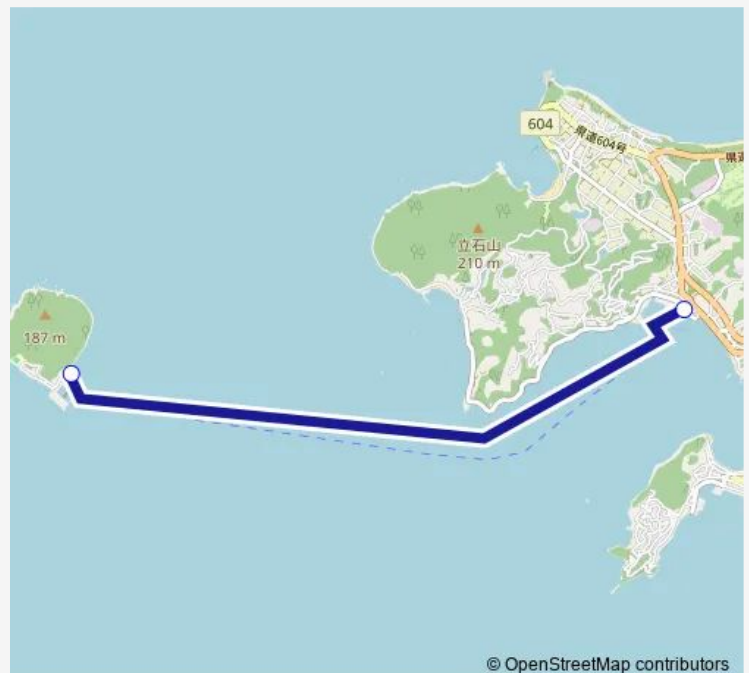

Ferry 糸島市営渡船 姫島航路 (姫島行き)

[Go to website](#)

Direction

渡船ひめしま乗り場 (岐志) — 渡船ひめしま乗り場 (姫島)

2 stops

[Open route schedule](#)

渡船ひめしま乗り場 (岐志)

渡船ひめしま乗り場 (姫島)

Route schedule

渡船ひめしま乗り場 (岐志) — 渡船ひめしま乗り場 (姫島)

Monday	07:50-18:10
Tuesday	07:50-18:10
Wednesday	07:50-18:10
Thursday	07:50-18:10
Friday	07:50-18:10
Saturday	07:50-18:10
Sunday	07:50-18:10

Route info

Direction: 渡船ひめしま乗り場 (岐志)

Stops: 2

Trip Duration: 0 hour 16 min

© OpenStreetMap contributors

■ 糸島市営渡船 姫島航路 (姫島行き)

BusMaps

Ferry time schedules and route maps are available in an offline PDF at busmaps.com. Use the busmaps.com website to see live bus times, train schedule or subway schedule, and step-by-step directions for all public transit in Itoshima