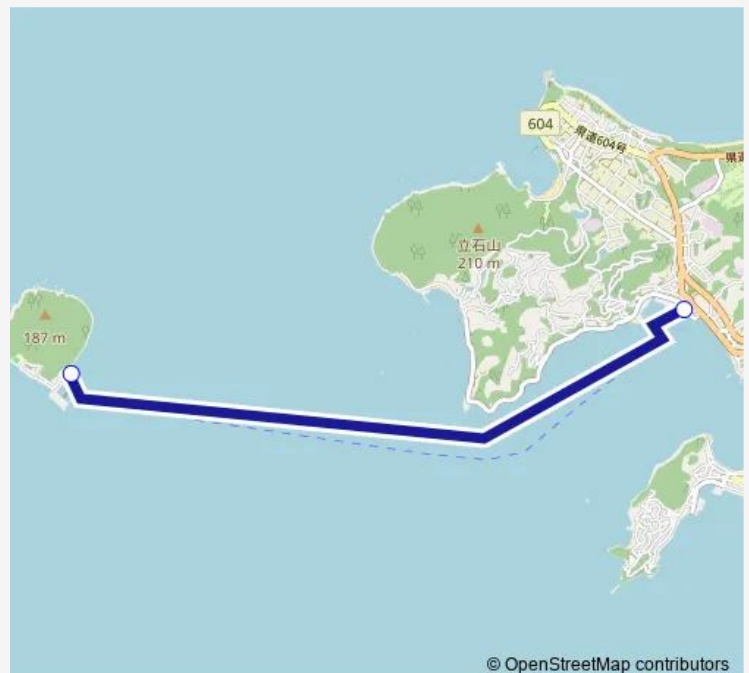

### Direction

渡船ひめしま乗り場 ( 岐志 ) — 渡船ひめしま乗り場 ( 姫島 )

2 stops

[Open route schedule](#)

渡船ひめしま乗り場 ( 岐志 )

渡船ひめしま乗り場 ( 姫島 )

### Route schedule

渡船ひめしま乗り場 ( 岐志 ) — 渡船ひめしま乗り場 ( 姫島 )

Monday	07:50-18:10
Tuesday	07:50-18:10
Wednesday	07:50-18:10
Thursday	07:50-18:10
Friday	07:50-18:10
Saturday	07:50-18:10
Sunday	07:50-18:10

### Route info

Direction: 渡船ひめしま乗り場 ( 岐志 )

Stops: 2

Trip Duration: 0 hour 16 min

© OpenStreetMap contributors

■ 糸島市営渡船 姫島航路 ( 姫島行き )

BusMaps

Ferry time schedules and route maps are available in an offline PDF at [busmaps.com](https://busmaps.com). Use the [busmaps.com](https://busmaps.com) website to see live bus times, train schedule or subway schedule, and step-by-step directions for all public transit in Itoshima