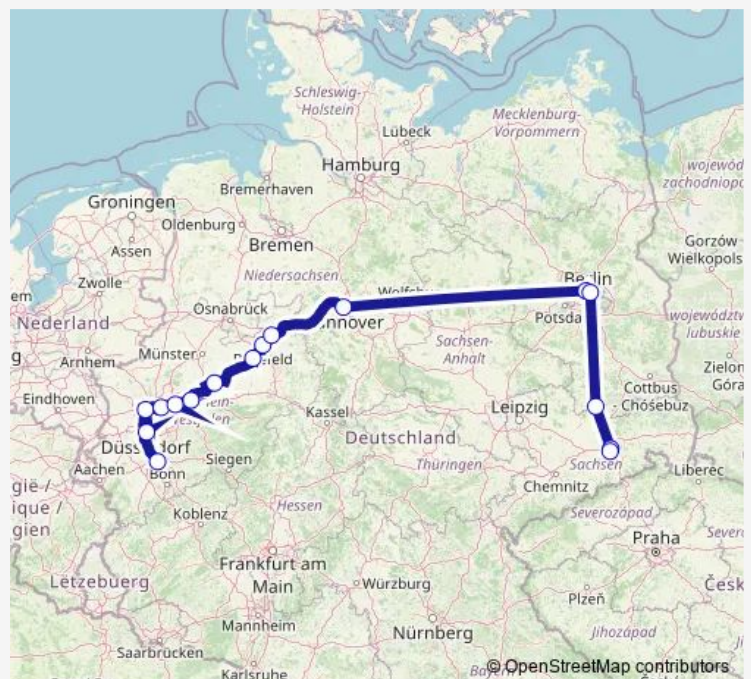

—

Sunday

—

Route info

Direction: Köln Hbf

Stops: 13

Trip Duration: 5 hour 50 min

FLX30 — (Dresden-) Berlin - Köln (-Aachen)

Direction

S Ostbahnhof (Berlin) — Köln Hbf

13 stops

[Open route schedule](#)

S Ostbahnhof (Berlin)

S+U Berlin Hauptbahnhof

Hannover Hauptbahnhof

Bielefeld Hbf

Gütersloh, Hbf/Zob

Hamm (Westf), Hauptbahnhof

Dortmund Hbf

Bochum Hbf

Essen Hbf

Duisburg Hbf

Düsseldorf Hbf

Neuss Hauptbahnhof