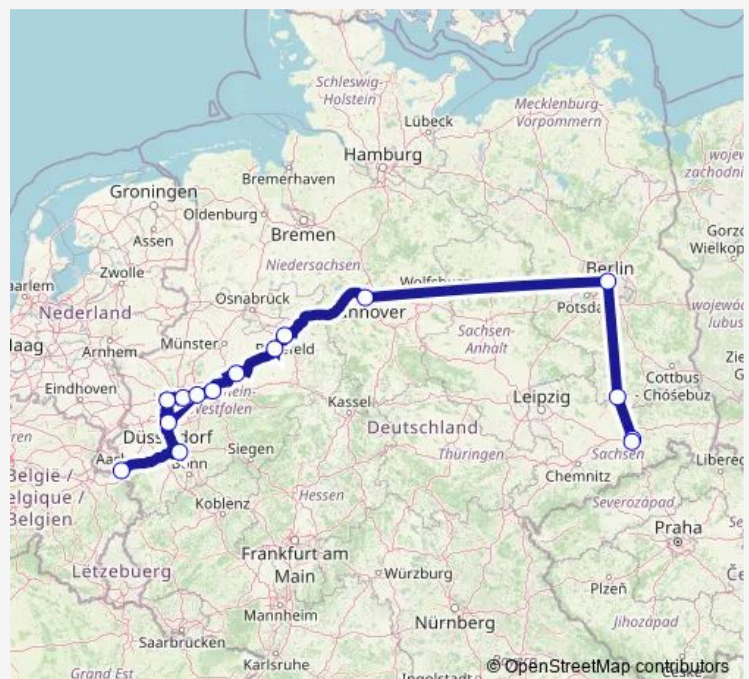

Hannover Hauptbahnhof

Bielefeld Hbf

Gütersloh, Hbf/Zob

Hamm (Westf), Hauptbahnhof

Dortmund Hbf

Bochum Hbf

Essen Hbf

Duisburg Hbf

14:17

Sunday

—

Route info

Direction: S Ostbahnhof (Berlin)

Stops: 13

Trip Duration: 5 hour 37 min

Direction

S+U Berlin Hauptbahnhof — Köln Hbf

12 stops

[Open route schedule](#)

S+U Berlin Hauptbahnhof

S Spandau Bhf (Berlin)

Hannover Hauptbahnhof

Bielefeld Hbf

Hamm (Westf), Hauptbahnhof

Dortmund Hbf

Gelsenkirchen Hbf

Oberhausen Hbf

Duisburg Hbf

Düsseldorf Hbf

Neuss Hauptbahnhof

Köln Hbf

Route schedule