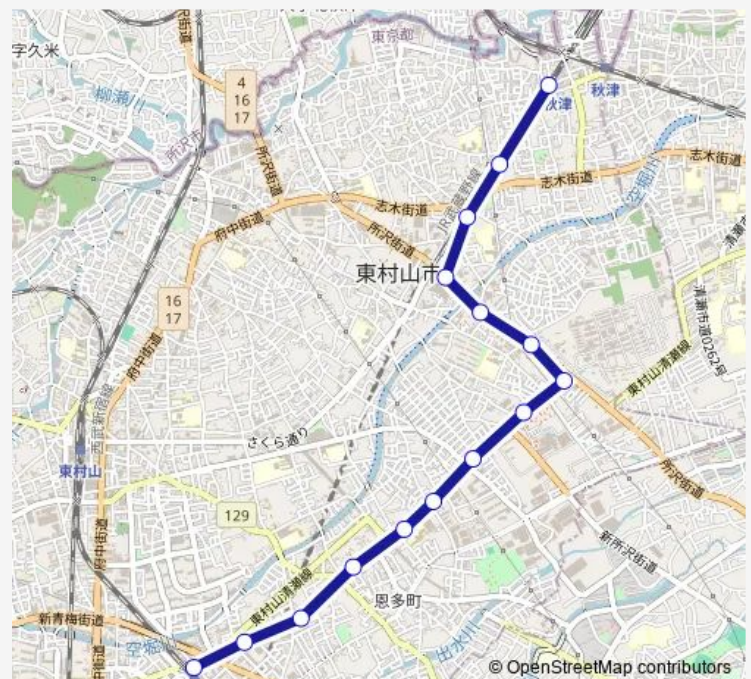

空堀橋

星ヶ丘住宅入口

全生園前

青葉町一丁目

青葉町二丁目

恩多町五丁目

向台

恩多辻

恩多

栄町一丁目

久米川駅北口

Route schedule

新秋津駅 — 久米川駅北口

| | |
|-----------|-------------|
| Monday | 05:50-23:05 |
| Tuesday | 05:50-23:05 |
| Wednesday | 05:50-23:05 |
| Thursday | 05:50-23:05 |
| Friday | 05:50-23:05 |
| Saturday | 06:32-22:35 |
| Sunday | 06:50-21:36 |

Route info

Direction: 新秋津駅

Stops: 15

Trip Duration: 0 hour 22 min

Direction

久米川駅北口 — 新秋津駅

15 stops

[Open route schedule](#)