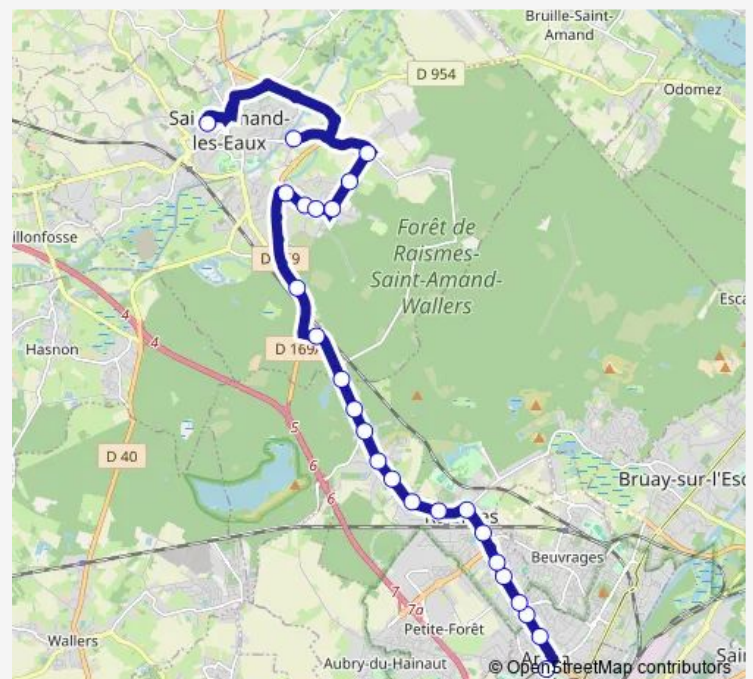

Vieux Conde Place

Route schedule

Notre Dame DES Anges — Vieux Conde Place

Monday 17:00-17:01

Tuesday 17:00-17:01

Wednesday 12:45-17:01

Thursday 17:00-17:01

Friday 17:00-17:01

Saturday —

Sunday —

Route info

Direction: Notre Dame DES Anges

Stops: 21

Trip Duration: 0 hour 39 min

P80 — Scolaires ST Amand

Direction

Anzin Hotel DE Ville — Lycee Couteaux

25 stops

[Open route schedule](#)

Anzin Hotel DE Ville

Kleber

Mont DE Sable

Cite Carpeaux

Gabriel Peri

Gilberte

RUE DE Beuvrages

Raismes Place

Raismes SnCF

Petit Vicoigne

Pont DU Roi

Vicoigne Place

Vicoigne Eglise