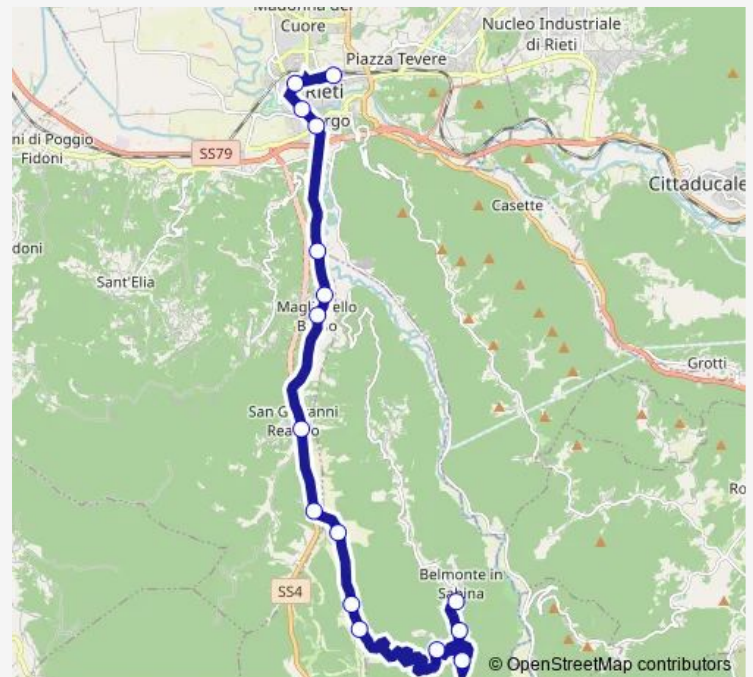

Direction

Rieti | Stazione FS Ist. Superiore Principessa di Napoli # f1070 — Belmonte S. | Via Vittorio Veneto # f9701

16 stops

[Open route schedule](#)

Rieti | Stazione FS Ist. Superiore Principessa di Napoli # f1070

Rieti | Ist. Superiore Di Savoia # f1073

Rieti | Viale Matteucci # f1074

Rieti | Via Sassetti Via Salaria # f1075

Rieti | Casale Bucci # f1078

Rieti | Via Salaria Via Zoccani # f1079

Rieti | Maglianello Basso # f1080

Rieti | San Giovanni Reatino # f1081

Rieti | Via Salaria Via Turanense # f1083

Belmonte S. | La Mola # f9691

Belmonte S. | Via Turanense (Km 2) # f9692

Belmonte S. | Via Turanense Via Noce # f9693

Belmonte S. | Via Turanense (Km 5) # f9694

Belmonte S. | Via Turanense (Km 6) # f9695

Belmonte S. | Sant'Elena # f9700

Belmonte S. | Via Vittorio Veneto # f9701

Route schedule

Rieti | Stazione FS Ist. Superiore Principessa di Napoli # f1070 — Belmonte S. | Via Vittorio Veneto # f9701

Monday	14:20-17:30
Tuesday	14:20-17:30
Wednesday	14:20-17:30
Thursday	14:20-17:30
Friday	14:20-17:30
Saturday	14:20
Sunday	—

Route info

Direction: Rieti | Stazione FS Ist. Superiore Principessa di Napoli # f1070

Stops: 16

Trip Duration: 0 hour 30 min