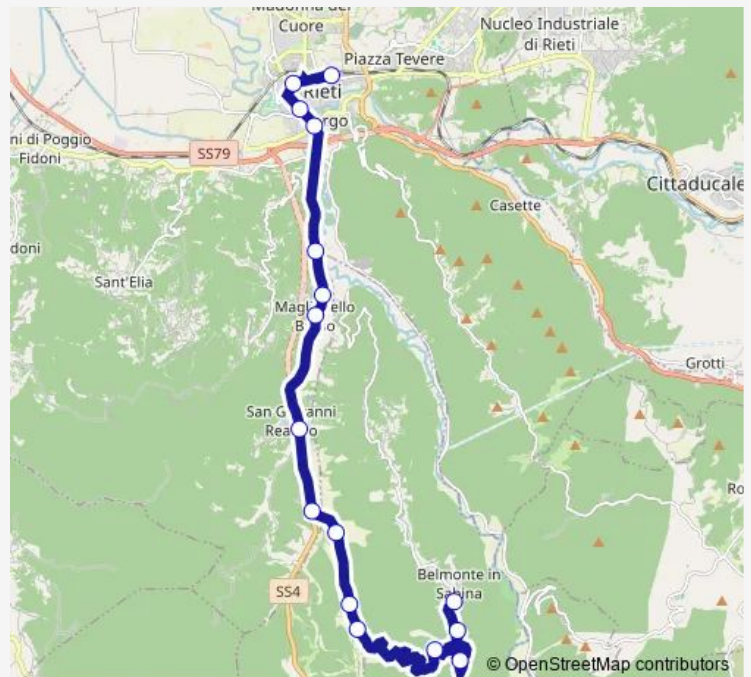

Direction

Rieti | Stazione FS Ist. Superiore Principessa di Napoli # f1070 — BELMONTE S. | Via Vittorio Veneto # f9701

16 stops

[Open route schedule](#)

Rieti | Stazione FS Ist. Superiore Principessa di Napoli # f1070

Rieti | Ist. Superiore Di Savoia # f1073

Rieti | Viale Matteucci # f1074

Rieti | Via Sasseti Via Salaria # f1075

Rieti | Casale Bucci # f1078

Rieti | Via Salaria Via Zoccani # f1079

Rieti | Maglianello Basso # f1080

Rieti | San Giovanni Reatino # f1081

Rieti | Via Salaria Via Turanense # f1083

BELMONTE S. | La Mola # f9691

BELMONTE S. | Via Turanense (Km 2) # f9692

BELMONTE S. | Via Turanense Via Noce # f9693

BELMONTE S. | Via Turanense (Km 5) # f9694

BELMONTE S. | Via Turanense (Km 6) # f9695

BELMONTE S. | Sant'Elena # f9700

BELMONTE S. | Via Vittorio Veneto # f9701

Route schedule

Rieti | Stazione FS Ist. Superiore Principessa di Napoli # f1070 — BELMONTE S. | Via Vittorio Veneto # f9701

Monday	14:10-17:30
Tuesday	14:10-17:30
Wednesday	14:10-17:30
Thursday	14:10-17:30
Friday	14:10-17:30
Saturday	14:10
Sunday	—

Route info

Direction: Rieti | Stazione FS Ist. Superiore Principessa di Napoli # f1070

Stops: 16

Trip Duration: 0 hour 27 min