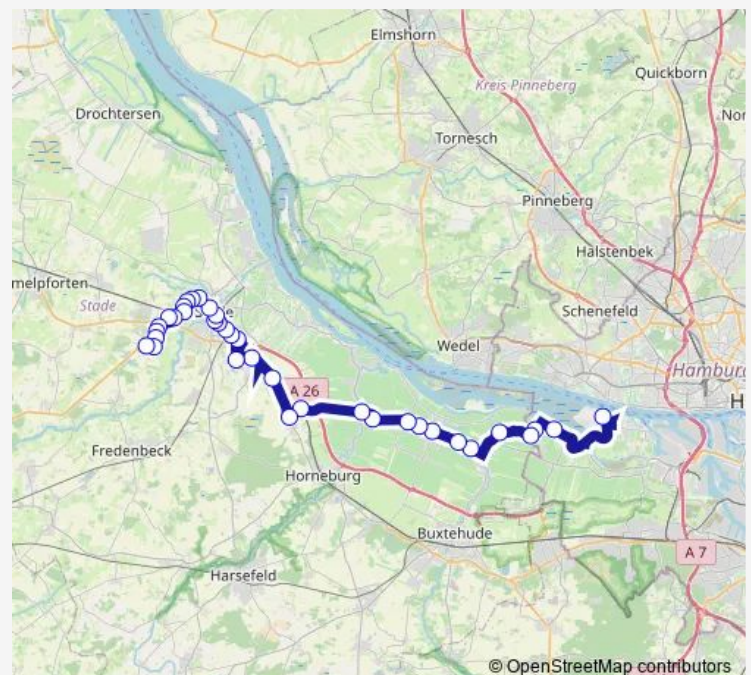

Stade, Berliner Platz

Stade, Harburger Straße (Kvg)

Stade, Schwabensee

Stade, Hügelweg

Ottenbeck, Schule

Stade, Airbus

Agathenburg, Schulstraße

Dollern, Altländer Straße

### Route schedule

Hagen bei Stade, Kornstraße — Airbus (Osttor/Einfahrt)

Monday 05:14

Tuesday 05:14

Wednesday 05:14

Thursday 05:14

Friday 05:14

Saturday —

### Route info

Direction: Hagen bei Stade, Kornstraße

Stops: 32

Trip Duration: 1 hour 16 min

2718 — Wiepenkathen - Stade - Dollern - Jork - Königreich - Finkenwerder (Baustelle BÜ Dollern)

Mittelnkirchen, Dollerner Straße

## Route info

Direction: Wiepenkathen, Tüv

Stops: 37

Trip Duration: 1 hour 15 min

Jork, Yachthafenstraße

Jork, Westerjork 70

Jork, Marktplatz

Jork, Osterjork 125