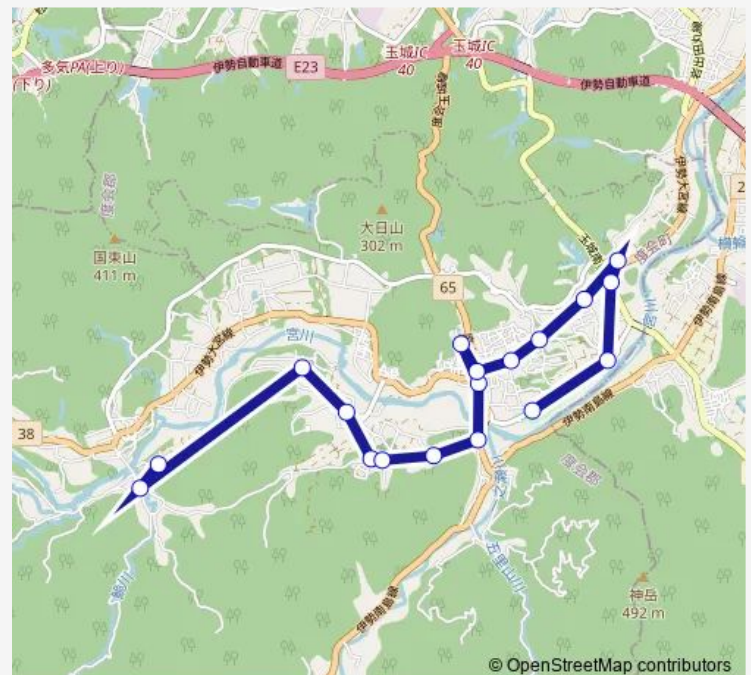

Route schedule

當津 — 宮リバー度会パーク前

Monday	—
Tuesday	09:50-11:50
Wednesday	—
Thursday	—
Friday	—
Saturday	—
Sunday	—

Route info

Direction: 當津

Stops: 18

Trip Duration: 0 hour 28 min

度会町営バス 川南ルート

Direction

宮リバー度会パーク前 — 當津

18 stops

[Open route schedule](#)

宮リバー度会パーク前

大泉寺前

大野木東

グッディ

山川中

矢村

上久具

田間

茶屋広

當津

Route schedule

宮リバー度会パーク前 — 當津

Friday

—

Saturday

—

Sunday

—

Route info

Direction: 宮リバー度会パーク前