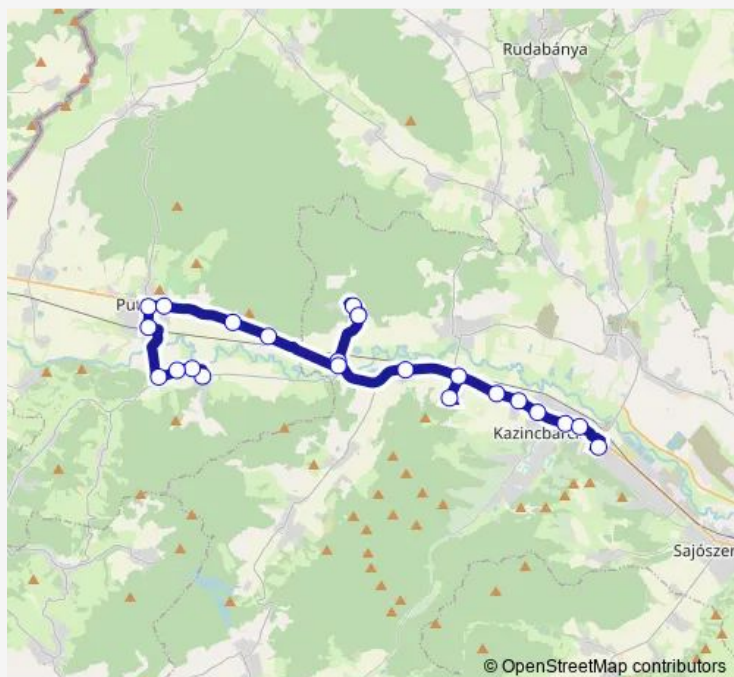

Putnok, Kossuth utca 62.

Putnok, vasútállomás elágazás

Putnok, vasútállomás bejárati út

Sajóvelezdi elágazás [2]

Route schedule

Kazincbarcika, Szent Flórián tér autóbusz-váróterem — Sajóvelezd, vegyesbolt

Monday	06:38
Tuesday	06:38
Wednesday	06:38
Thursday	06:38
Friday	06:38
Saturday	06:30
Sunday	—

Route info

Direction: Kazincbarcika, Szent Flórián tér autóbusz-váróterem

Stops: 23

Trip Duration: 0 hour 45 min

Sajóvelezd, Szabadság utca

Sajóvelezd, Széchenyi utca 33.

Sajóvelezd, vegyesbolt

Direction

Friday 04:40

Saturday —

Sunday —

Route info

Direction: Sajóvelezd, vegyesbolt

Stops: 22

Trip Duration: 0 hour 43 min

Direction

Monday —

Tuesday 06:27

Wednesday 06:27

Thursday 06:27

Friday 06:27

Saturday —

Sunday —

Route info