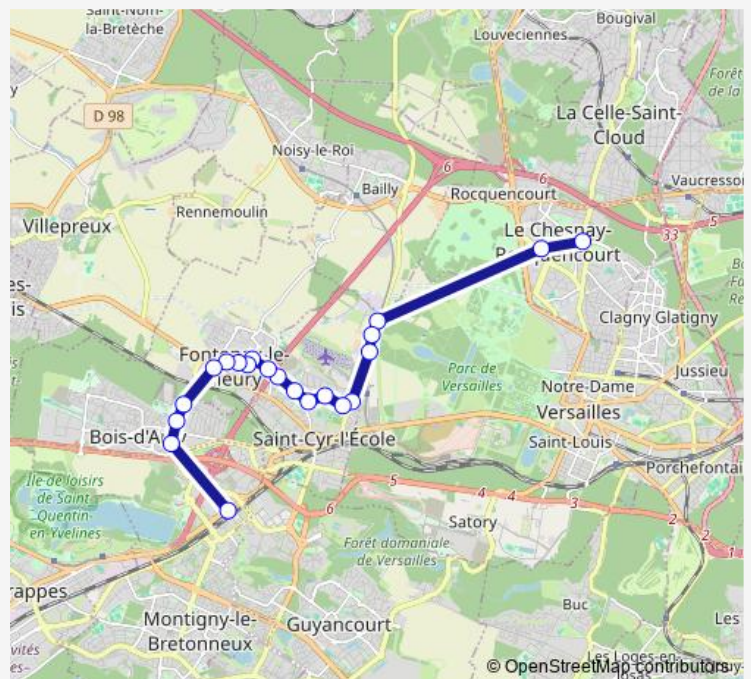

Direction

Hôpital André Mignot — Saint-Quentin - Gare routière Paul Delouvrier

21 stops

[Open route schedule](#)

Hôpital André Mignot

Centre Commercial Parly 2

Ferme de Gally

Allée Royale

Saint-Quentin - Gare routière Paul Delouvrier

Route schedule

Hôpital André Mignot — Saint-Quentin - Gare routière Paul Delouvrier

Monday 06:40-23:45

Tuesday 06:40-23:45

Wednesday 06:40-23:45

Thursday 06:40-23:45

Friday 06:40-23:45

Saturday 06:40-23:45

Sunday —

Route info

Direction: Hôpital André Mignot

Stops: 21

Trip Duration: 0 hour 34 min

Direction

Saint-Quentin - Gare routière Paul Delouvrier — Hôpital André Mignot

21 stops

[Open route schedule](#)

Saint-Quentin - Gare routière Paul Delouvrier

Chemin Vert

Turpault

Hirbec

Lamartine