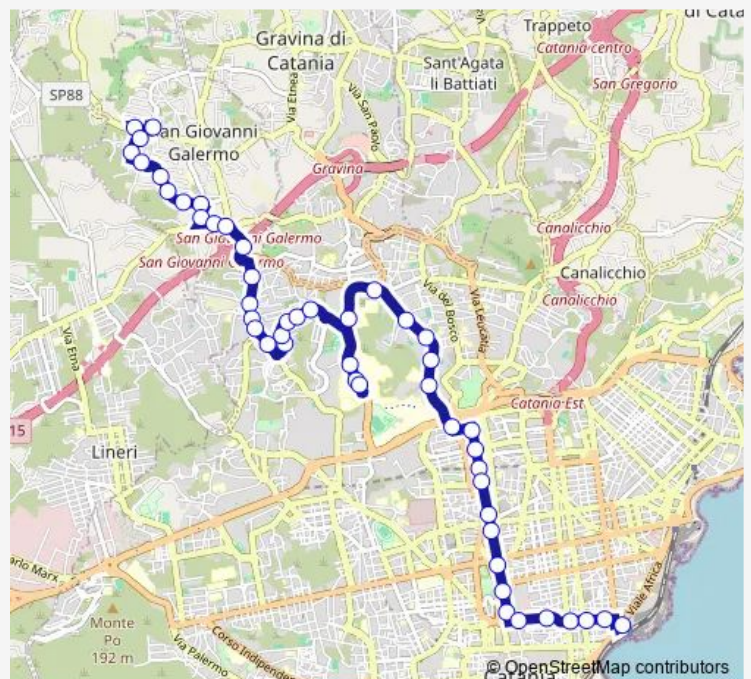

Etnea Empedocle

Etnea Passo Gravina

Borgo Metro Est

Etnea Ingegnere Est

Etnea Fimia

Etnea Gioeni

Pordenone Grassi

Doria Gioeni

Thursday 05:50-22:10

Friday 05:50-22:10

Saturday 05:50-22:10

Sunday 07:00-21:00

Route info

Direction: Giovanni Xxiii Stazione Centrale

Stops: 46

Trip Duration: 0 hour 55 min

442 — Stazione - Città Universitaria - Galermo

Santa Sofia Est (2)

Santa Sofia Est Policlinico (1)

Policlinico Sud

Policlinico Nord

Tirreno Boccaccio

Tirreno Boito

Tirreno Rossini

Tirreno Ovest

Tirreno Galermo

Galermo Gualanti Est

Galermo Don Gnocchi

Galermo Ustica

Galermo Vittorini Est

Galermo Catania Est

Galermo Naselli Est