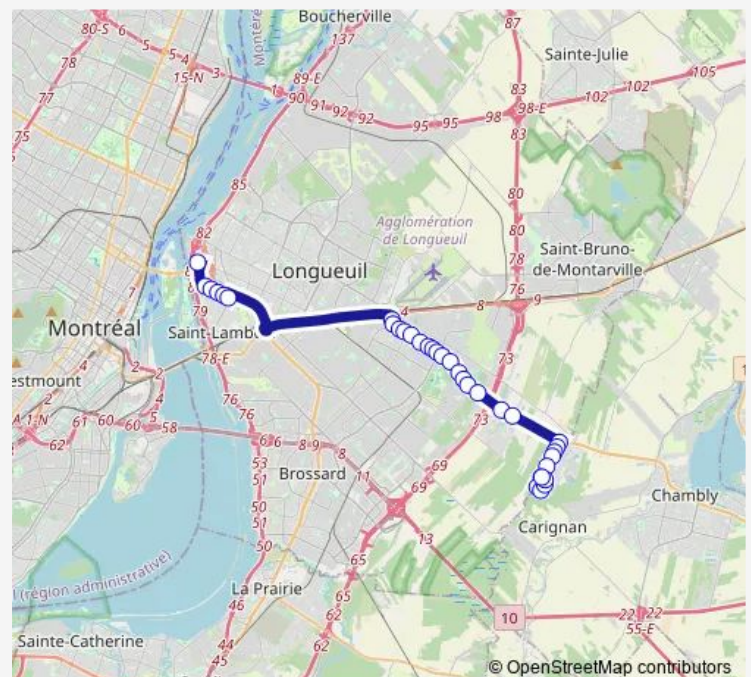

Thursday 16:06-17:06

Friday 16:06-17:06

Saturday —

Sunday —

Route info

Direction: Terminus Longueuil

Stops: 34

Trip Duration: 0 hour 50 min

442 — Pacific - Boulevard Cousineau

boul. Cousineau et Bernard-Hubert

boul. Cousineau et boul. Mountainview

Pacific et boul. Cousineau

Pacific et civique 3170

Pacific et De La Brisardière

Pacific et civique 3364