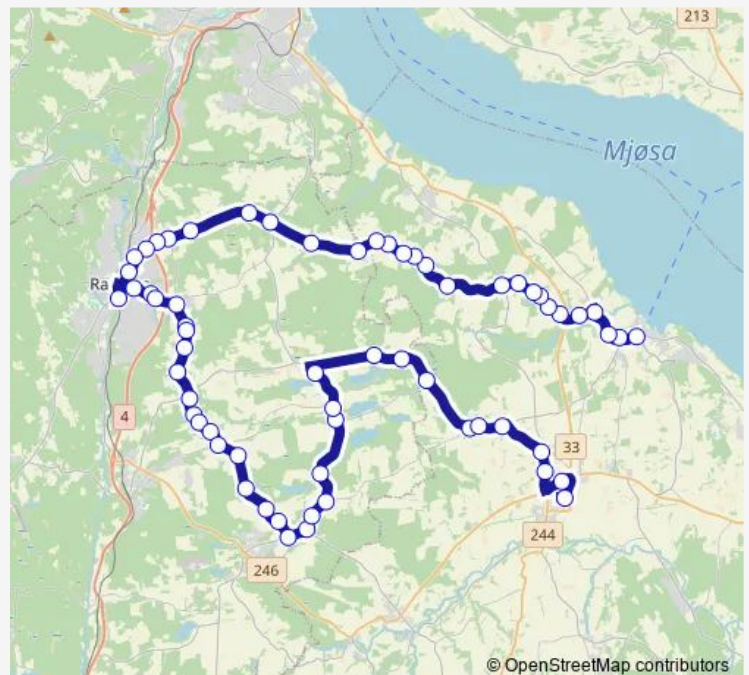

Saturday —

Sunday —

Route info

Direction: Kapp

Stops: 63

Trip Duration: 1 hour 5 min

■ 442 — Kapp-Landh.-Rauf.-Eriksr.-Lena

Lerudmyra

Lo

Negardsenga

Øverbyvegen

Furulybakken

Knut Hamsuns veg Korta

Raufoss stasjon

Østvollvegen Grimåsvegen

Bakkevegkrysset

Korta

Østvollkrysset

Tabor

Helland

Dragertoppen

Drager

Nordsethkrysset

Eng

Monday 15:15

Tuesday 15:15

Wednesday 15:15

Thursday 15:15

Friday 15:15

Saturday —

Sunday —

Route info