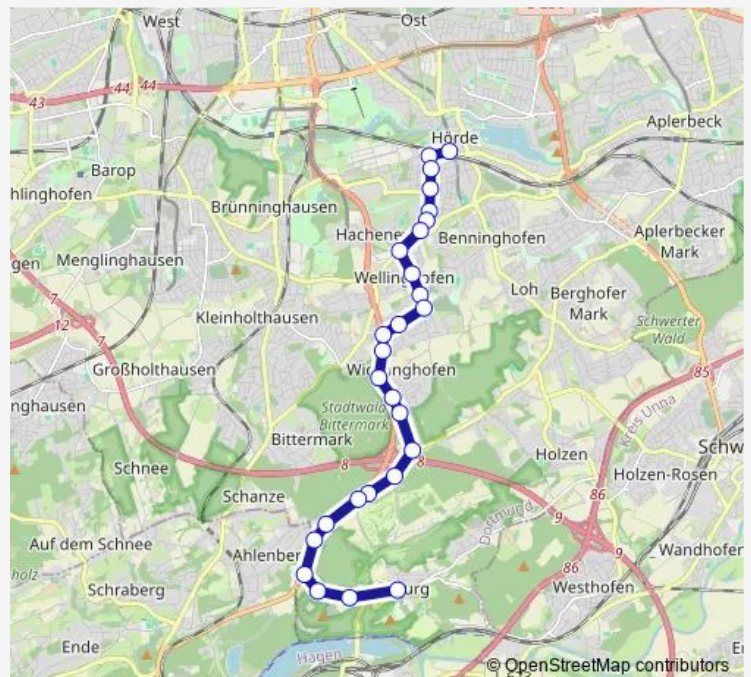

Bus 442

[Go to website](#)

Direction

Dortmund Höchsten — Dortmund Hörde Bf

25 stops

[Open route schedule](#)

- Dortmund Höchsten
- Dortmund Lührmannstraße
- Dortmund Benninghofer Mark
- Dortmund Mittelhöchsten
- Dortmund Gartenstraße
- Dortmund Limbecker Postweg
- Dortmund Höhenweg
- Dortmund Vinklöther Mark
- Dortmund Am Heisterbach
- Dortmund Auf der Knappule
- Dortmund Wichlinghofen
- Dortmund Brandisstraße
- Dortmund Durchstraße
- Dortmund In den Stämmen
- Dortmund Godekinstraße
- Dortmund Am Lieberfeld
- Dortmund Wellinghofen
- Dortmund Preinstraße
- Dortmund Danziger Straße
- Dortmund Brücherhofstraße
- Dortmund Wellinghofer Straße

Route schedule

Dortmund Höchsten — Dortmund Hörde Bf

Monday	06:25-20:20
Tuesday	06:25-20:20
Wednesday	06:25-20:20
Thursday	06:25-20:20
Friday	06:25-20:20
Saturday	12:25-19:25
Sunday	—

Route info

Direction: Dortmund Höchsten

Stops: 25

Trip Duration: 0 hour 25 min

442

Dortmund Teutonenstraße

Dortmund Hörder Neumarkt

Dortmund Hochofenstraße

Dortmund Hörde Bf

Direction

Dortmund Reichsmark — Dortmund Hörde Bf

21 stops

[Open route schedule](#)

Dortmund Reichsmark

Dortmund Reichsmark

Dortmund Irminsulstraße

Dortmund Vinklöther Mark

Dortmund Am Heisterbach