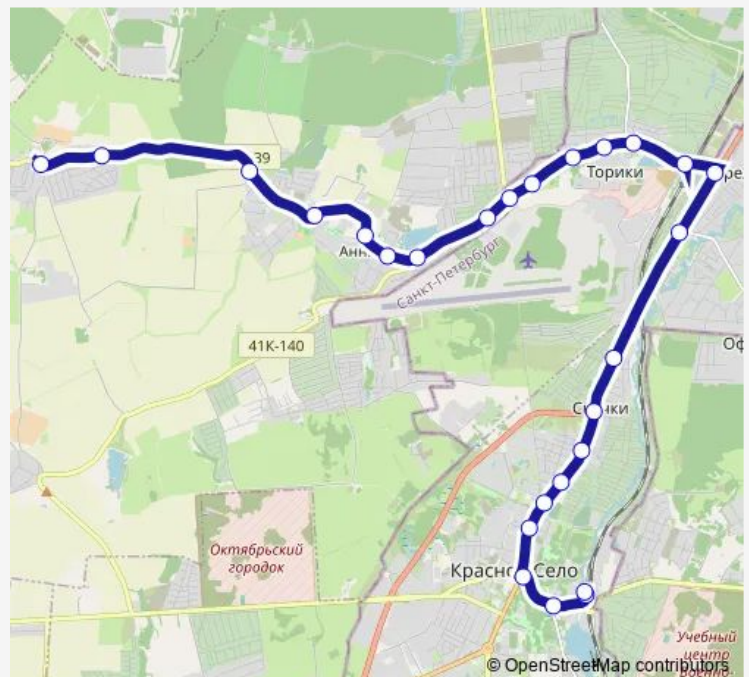

Sunday	11:07-19:03
--------	-------------

Route info

Direction:

Stops: 0

Trip Duration: – min

■ 442 — ж.-д. Станция Красное Село - пос. Аннино

Direction

Иннолово, Весы — а.с. Красное Село, Посадки И
Высадки Нет

26 stops

[Open route schedule](#)

Иннолово, Весы

Иннолово, 4

Рюмки

Аннино, Центральная ул.

Аннино, Гараж

Аннино, 24

Никкорово

Пески

Стрельнинское шоссе

3 линия, 15

Аннинское шоссе, 19

Аннинское шоссе, 30

Ленинградская ул.

ж.-д. ст. Горелово

Friday 08:39-23:05

Saturday 08:39-23:05

Sunday 09:55-23:45

Route info

Direction: Иннолово, Весы

Stops: 26

Trip Duration: 0 hour 43 min

ж.-д. ст. Красное Село