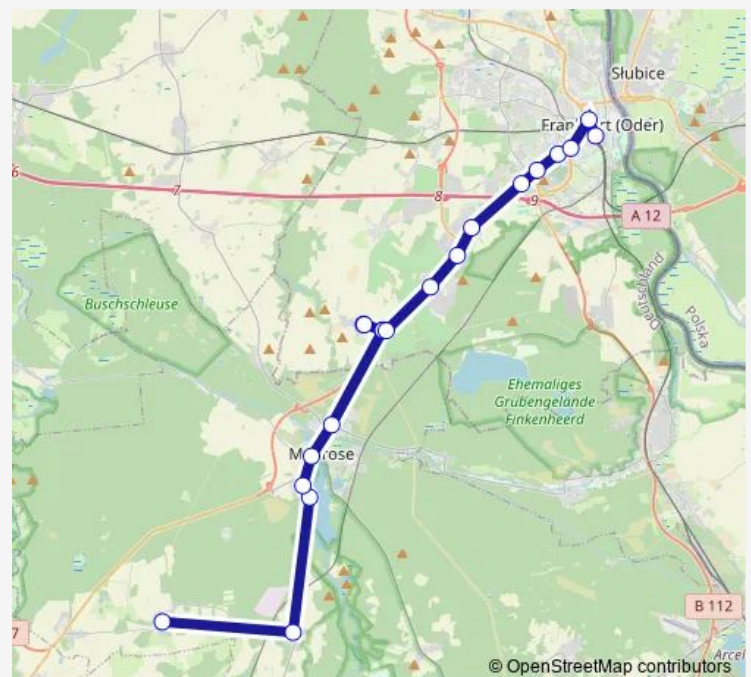

Direction

Ragow-Merz Merz, n Mixdorf Dorf — Frankfurt (Oder),
Bahnhof, Mast 1

20 stops

[Open route schedule](#)

Ragow-Merz Merz, n Mixdorf Dorf

Mixdorf Dorf, alle Richtungen

Müllrose Mixdorfer Straße, v Mixdorfdorf

Frankfurt(Oder) Hohenwalde Dorfstraße, n Hohenwalde
B87

Frankfurt(Oder) Hohenwalde B 871, n Hohenwalde Dorf-
straße

Frankfurt (Oder) Hohenwalde Kreuzung, v Müllrose

Frankfurt (Oder) Markendorf Ort, n Klinikum

Frankfurt (Oder) Heinrich-Hildebrand-Straße, v Friedhof

Route schedule

Ragow-Merz Merz, n Mixdorf Dorf — Frankfurt (Oder),
Bahnhof, Mast 1

Monday	14:57
Tuesday	14:57
Wednesday	14:57
Thursday	14:57
Friday	14:57
Saturday	—
Sunday	—

Route info

Direction: Ragow-Merz Merz, n Mixdorf Dorf

Stops: 20

Trip Duration: 0 hour 51 min

Frankfurt (Oder) Kleist Forum, v Heinrich-Hildebrand-Straße

Frankfurt (Oder), Bahnhof, Mast 1

442 Bus time schedules and route maps are available in an offline PDF at busmaps.com. Use the busmaps.com website to see live bus times, train schedule or subway schedule, and step-by-step directions for all public transit in Slubice