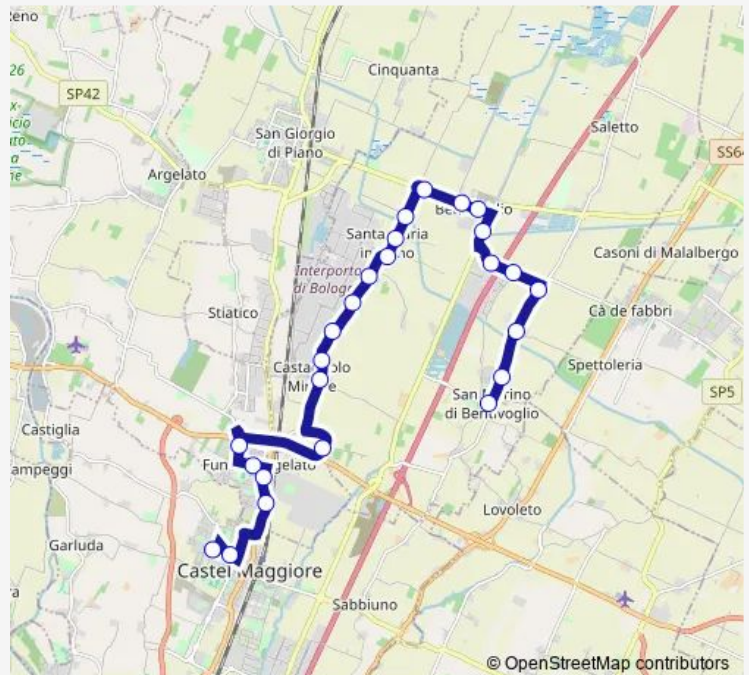

Rotonda Segnatello

Funo VIA Funo

Funo Nuova

Route schedule

SAN Marino Canali Crociali — Castel Maggiore Neruda

Monday 07:28-13:50

Tuesday 07:28-13:50

Wednesday 07:28-13:50

Thursday 07:28-13:50

Friday 07:28-13:50

Saturday 07:28-12:50

Sunday —

Route info

Direction: SAN Marino Canali Crociali

Stops: 25

Trip Duration: 0 hour 31 min

442 — San Marino di Bentivoglio - Castel Maggiore

Funo

Funo Agucchi

ITC Keynes

Castel Maggiore Neruda

Direction

Castel Maggiore Neruda — SAN Marino Canali Crociali

24 stops

[Open route schedule](#)

Castel Maggiore Neruda

ITC Keynes

Funo Agucchi

Funo

Funo Nuova

Funo VIA Funo

Segnatello Bivio Castagnolo