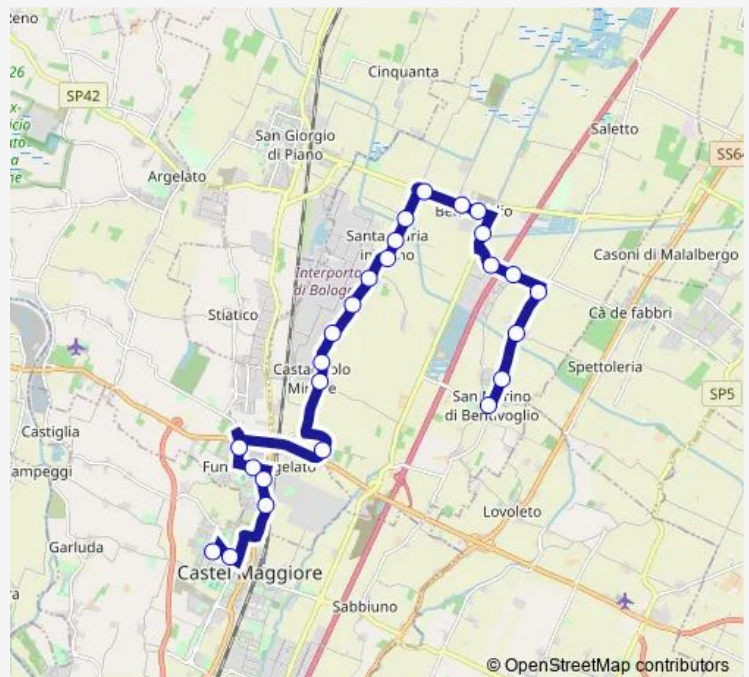

Rotonda Segnatello

Funo VIA Funo

Funo Nuova

Route schedule

SAN Marino Canali Crociali — Castel Maggiore Neruda

Monday 07:28-13:50

Tuesday 07:28-13:50

Wednesday 07:28-13:50

Thursday 07:28-13:50

Friday 07:28-13:50

Saturday 07:28-12:50

Sunday —

Route info

Direction: SAN Marino Canali Crociali

Stops: 25

Trip Duration: 0 hour 31 min

442 — San Marino di Bentivoglio - Castel Maggiore

Funo

Funo Agucchi

ITC Keynes

Castel Maggiore Neruda

Direction

Castel Maggiore Neruda — SAN Marino Canali Crociali

24 stops

[Open route schedule](#)

Castel Maggiore Neruda

ITC Keynes

Funò Agucchi

Funò

Funò Nuova

Funò VIA Funò

Segnatello Bivio Castagnolo