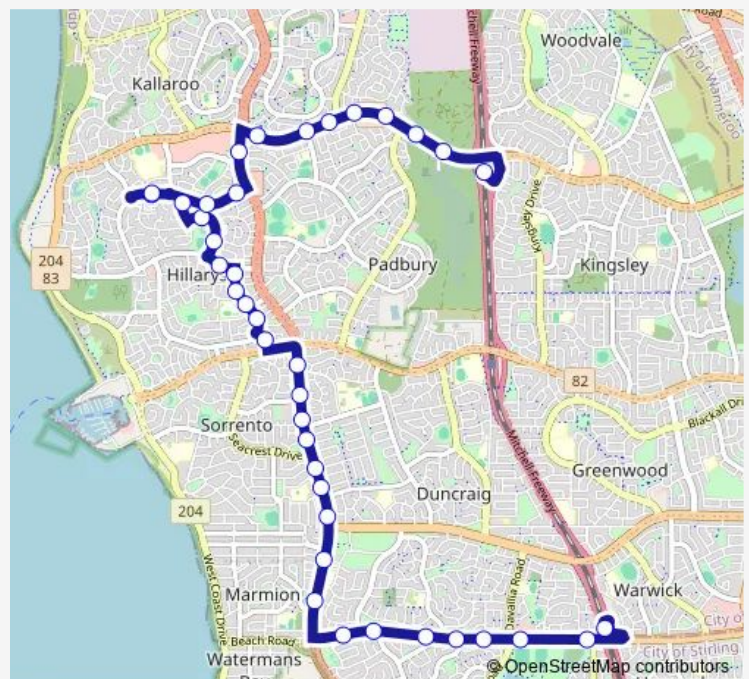

### Route info

Direction: Everingham St Carine Snr High Sch Stand 2

Stops: 33

Trip Duration: 0 hour 33 min

Shackleton Av After Pindari Pl

Cook Av Before Wild Rd

Cook Av After Bootie Pl

Marmion Av After Banks Av

Whitfords Av After Marmion Av

Whitfords Av Opposite Alexander Rd

Whitfords Av Before Eddystone Av

Whitfords Av After Eddystone Av

Whitfords Av After Electra St

Whitfords Av After Gibson Av

Whitfords Av Pinnaroo Cemetery