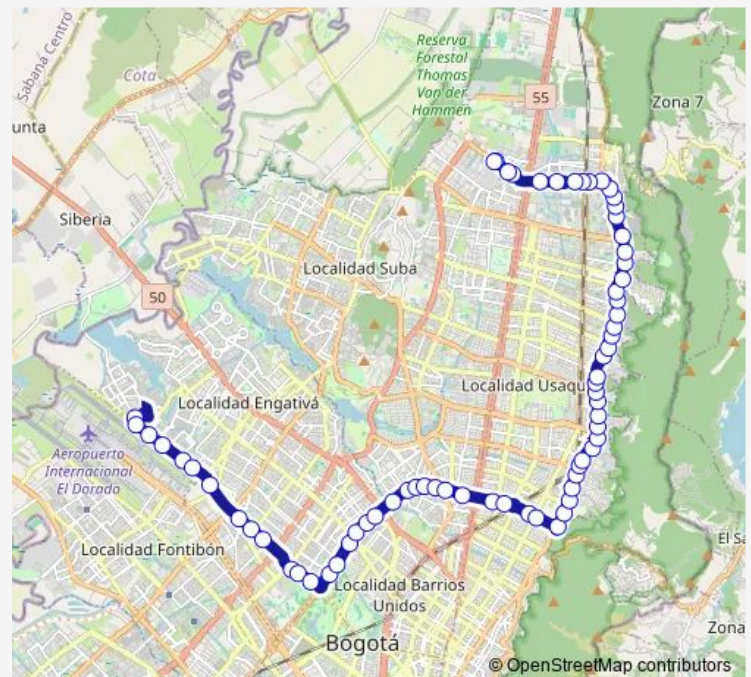

AK 68 - CL 79a

AK 68 - CL 90

AK 68 - CL 95

Route schedule

CL 64 - KR 112c — AC 183 - KR 54d

Monday 03:00-22:00

Tuesday 03:00-22:00

Wednesday 03:00-22:00

Thursday 03:00-22:00

Friday 03:00-22:00

Saturday 03:00-22:00

Sunday 04:30-21:30

Route info

Direction: CL 64 - KR 112c

Stops: 70

Trip Duration: 1 hour 0 min

442 — Verbenal

BusMaps

AC 100 - KR 66

AC 100 - KR 64

AC 100 - KR 60 D

AC 100 - KR 54

AC 100 - KR 49

AC 100 - TV 21