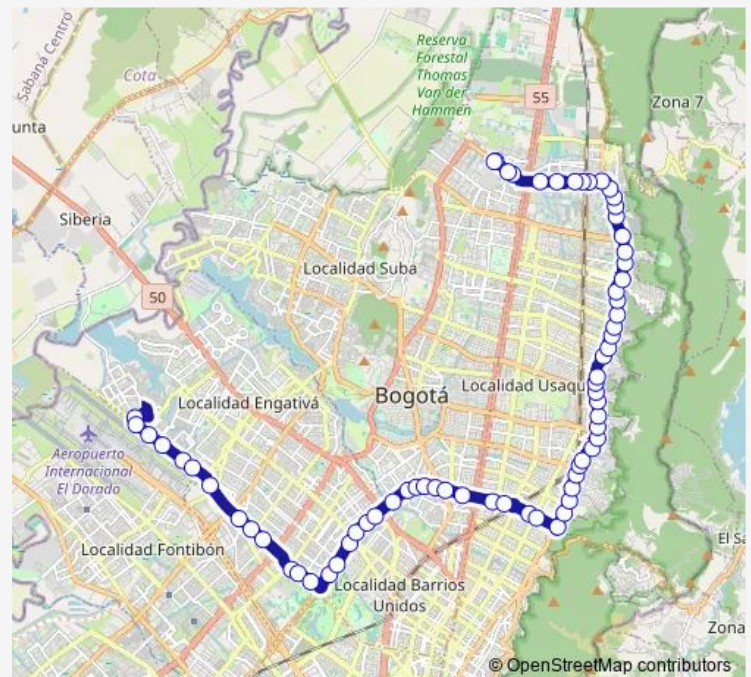

AK 68 - CL 75a

AK 68 - CL 79a

AK 68 - CL 90

Route schedule

CL 64 - KR 112c — AC 183 - KR 54d

Monday —

Tuesday —

Wednesday —

Thursday —

Friday —

Saturday —

Sunday 14:25-18:49

Route info

Direction: CL 64 - KR 112c

Stops: 70

Trip Duration: 1 hour 28 min

442 — Verbenal

BusMaps

AK 68 - CL 95

AC 100 - KR 66

AC 100 - KR 64

AC 100 - KR 60 D

AC 100 - KR 54

AC 100 - KR 49