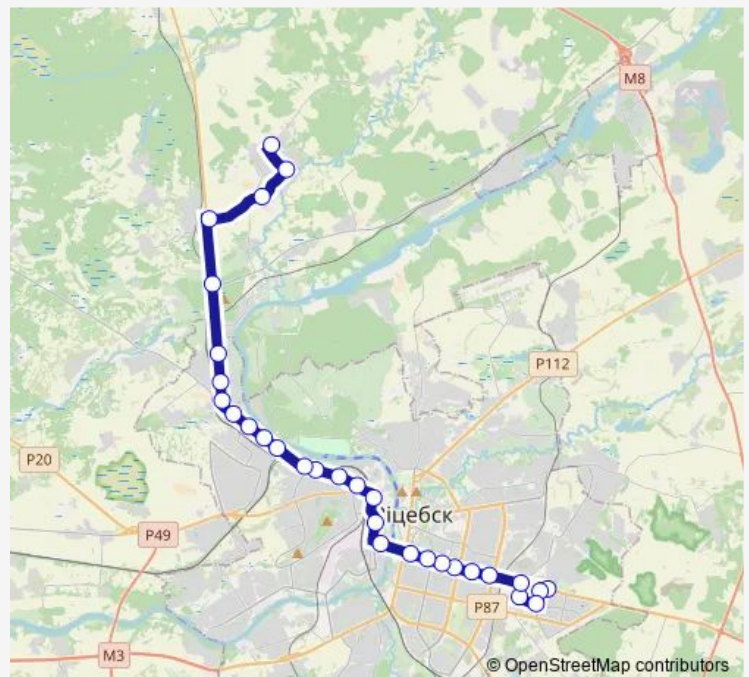

МСУ-5

Route schedule

посёлок Билево — Мазалава (Газ)

Monday 06:20-20:10

Tuesday 06:20-20:10

Wednesday 06:20-20:10

Thursday 06:20-20:10

Friday 06:20-20:10

Saturday 06:20-20:10

Sunday 06:20-20:10

Route info

Direction: посёлок Билево

Stops: 30

Trip Duration: 1 hour 6 min

■ 336т (Витебск - Мазолово)

BusMaps

Улица Ленинградская

Тирасполь

6-я гимназия

Давыдовка

чыг. ст. Лужасна

Хайсы

Школа

вуліца Маладзёжная

Мазалава (Газ)

Direction

Мазалава — посёлок Билево

31 stops

[Open route schedule](#)

Мазалава

вуліца Маладзёжная

Школа