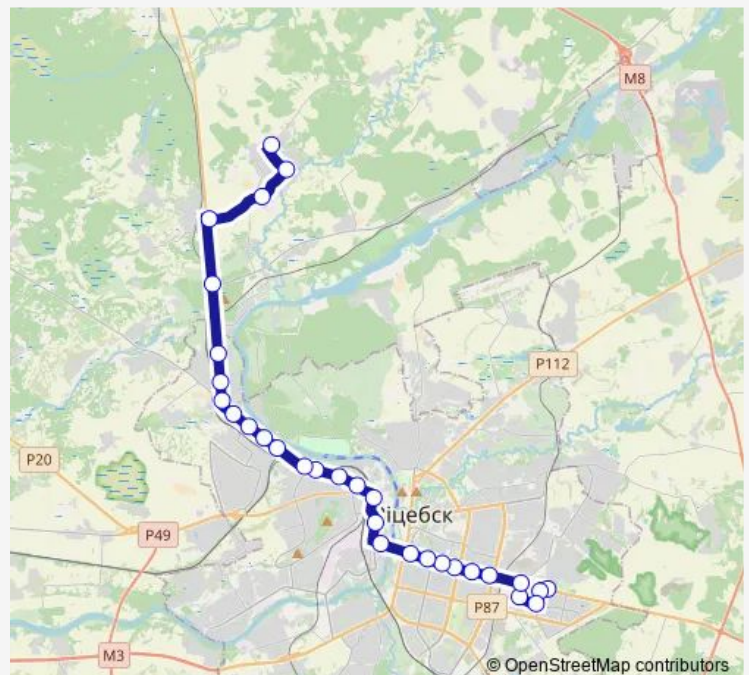

МСУ-5

Route schedule

посёлок Билево — Мазалава (ГАЗ)

Monday 06:20-20:10

Tuesday 06:20-20:10

Wednesday 06:20-20:10

Thursday 06:20-20:10

Friday 06:20-20:10

Saturday 06:20-20:10

Sunday 06:20-20:10

Route info

Direction: посёлок Билево

Stops: 30

Trip Duration: 1 hour 6 min

■ 336т (Витебск - Мазолово)

BusMaps

Улица Ленинградская

Тирасполь

6-я гимназия

Давыдовка

чыг. ст. Лужасна

Хайсы

Школа

вуліца Маладзёжная

Мазалава (ГАЗ)

Direction

Мазалава — посёлок Билево

31 stops

[Open route schedule](#)

Мазалава

вуліца Маладзёжная

Школа