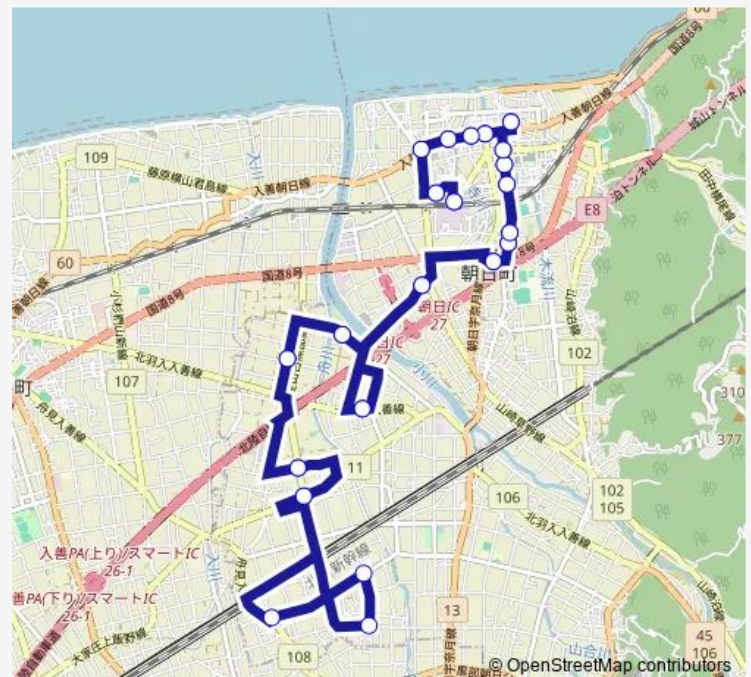

### Direction

泊駅前 — 泊駅前

41 stops

[Open route schedule](#)

- 泊駅前
- アスカ・アゼリア前
- 中草野
- 旧生涯学習館前
- 保健センター
- 本町
- あさひ総合病院前
- 北銀角 ( 図書館 )
- さみさと小学校前
- 荒川 4 丁目
- 旧泊高校前
- 坂東病院
- 役場前
- 月山
- 三枚橋
- らくち~の
- 舟川新・桜並木
- 窪田
- 金山
- 下野
- 高橋

### Route schedule

泊駅前 — 泊駅前

Monday	09:50-18:00
Tuesday	09:50-18:00
Wednesday	09:50-18:00
Thursday	09:50-18:00
Friday	09:50-18:00
Saturday	—
Sunday	—

### Route info

Direction: 泊駅前

Stops: 41

Trip Duration: 1 hour 2 min

■ [ 大家庄線 ] ( 泊駅 ~ 大家庄方面 ~ 泊駅 )

下山新

金山

窪田

舟川新・桜並木

らくち～の

三枚橋

月山

役場前

坂東病院

旧泊高校前

荒川4丁目