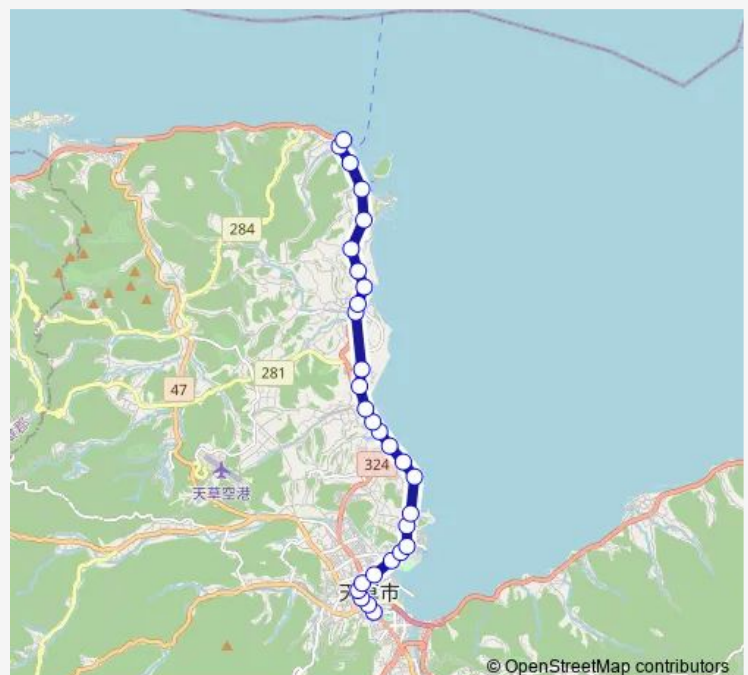

茂木根海水浴場入口

崎明瀬

中明瀬

明瀬 (一般道)

先浜洲

浜洲

佐伊津

天草病院入口 (鬼池)

天草病院前

五和支所前

御領中央

Route schedule

本渡バスセンター — 鬼池港

Monday 07:45-16:45

Tuesday 07:45-16:45

Wednesday 07:45-16:45

Thursday 07:45-16:45

Friday 07:45-16:45

Saturday 07:45-16:45

Sunday 07:45-16:45

Route info

Direction: 本渡バスセンター

Stops: 29

Trip Duration: 0 hour 25 min

■ 33 : 本渡バスセンター→天草警察署総合庁舎前 ~ セントラル→鬼池港

御領神社前

登

御領幼稚園前

セントラル病院前

若宮海水浴場前

造船団地前

立石 (天草)