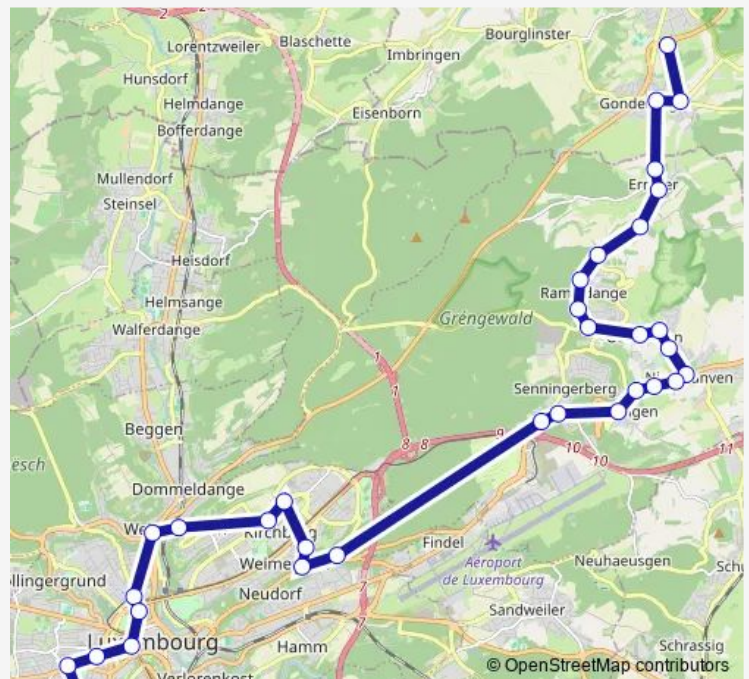

### Route schedule

Junglinster, Lënster Lycée — Merl, Geesseknäppchen (S)

Monday 15:50-16:10

Tuesday 13:20-16:10

Wednesday 15:50-16:10

Thursday 13:20-16:10

Friday 12:20-14:15

Saturday —

### Route info

Direction: Junglinster, Lënster Lycée

Stops: 33

Trip Duration: 1 hour 2 min

■ C01

BusMaps

Neiduerf, Brasserie

Neudorf, Carrières

## Route info

Direction: Merl, Geesseknäppchen (S)

Stops: 33

Trip Duration: 1 hour 6 min

Rameldange, Beim Bësch

Rameldange, Beiebiërg

Ernster, Engelshaff

Ernster, Duerfplaz