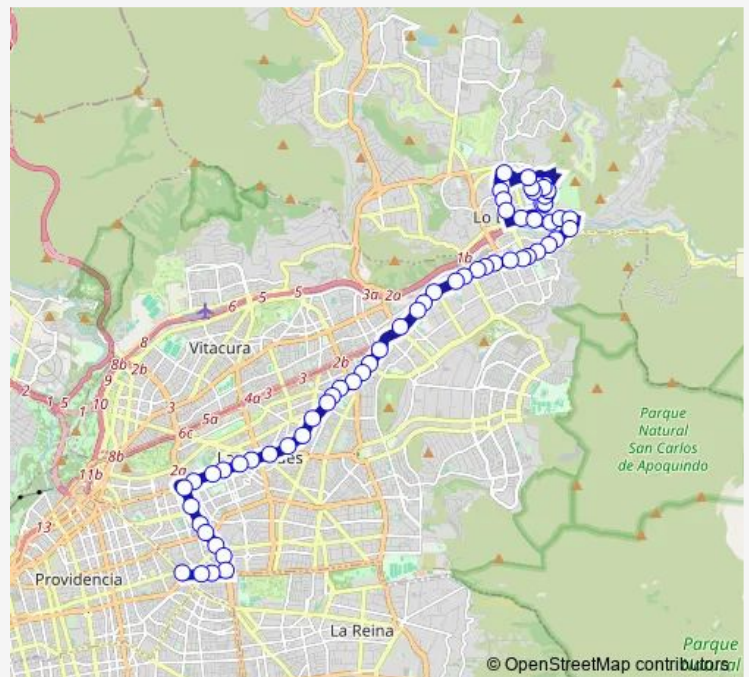

Bus C01 (M) Francisco Bilbao - Cerro 18

[Go to website](#)

Direction

Pc598-Cam. Circunvalación / esq. 1 Norte — Pc618-Parada 1 / (M) Francisco Bilbao

63 stops

[Open route schedule](#)

- Pc598-Cam. Circunvalación / esq. 1 Norte
- Pc1313-Senda Seis Norte / esq. Circunvalación-Norte
- Pc602-Cam. Circunvalación / esq. 1 Norte
- Pc1113-Cam. Circunvalación / esq. Senda 12
- Pc594-Cam. Circunvalación / esq. Senda 15-Sur
- Pc1114-Cam. Circunvalación / esq. Senda 18
- Pc595-Cam. Circunvalación / esq. Senda 15-Sur
- Pc596-Cam. Circunvalación / esq. Camino Cerro 18
- Pc597-Camino Cerro 18 / esq. 2 Nor Oriente
- Pc603-Camino Cerro 18 / esq. Los Quincheros
- Pc604-Los Quincheros / esq. Maira
- Pc605-Los Quincheros / esq. Nido de Águilas
- Pc1088-El Gabino / esq. Pasaje Nahuel
- Pc437-Padre Alfredo Arteaga / esq. Cmte. Malbec
- Pc438-Padre Alfredo Arteaga / esq. 4 Vientos
- Pc439-Padre Alfredo Arteaga / esq. Robles
- Pc1242-Raúl Labbé / esq. La Pasarela
- Pc1244-Raúl Labbé / esq. Camino Las Lomas
- Pc1247-Raúl Labbé / esq. Quinchamalí Ote.
- Pc1249-Parada / Parque Las Rosas
- Pc1250-Raúl Labbé / esq. Refugio del Arrayán

Route schedule

Pc598-Cam. Circunvalación / esq. 1 Norte — Pc618-Parada 1 / (M) Francisco Bilbao

Monday	00:00
Tuesday	00:00
Wednesday	00:00
Thursday	00:00
Friday	00:00
Saturday	00:00
Sunday	00:00

Route info

Direction: Pc598-Cam. Circunvalación / esq. 1 Norte

Stops: 63

Trip Duration: 0 hour 57 min

C01 — (M) Francisco Bilbao - Cerro 18

Pc609-Avenida Las Condes / esq. Cerro Castillo

Pc610-Avenida Las Condes / esq. Río Amarillo

Monday 00:00

Tuesday 00:00

Wednesday 00:00

Thursday 00:00

Friday 00:00

Saturday 00:00

Sunday 00:00

Route info