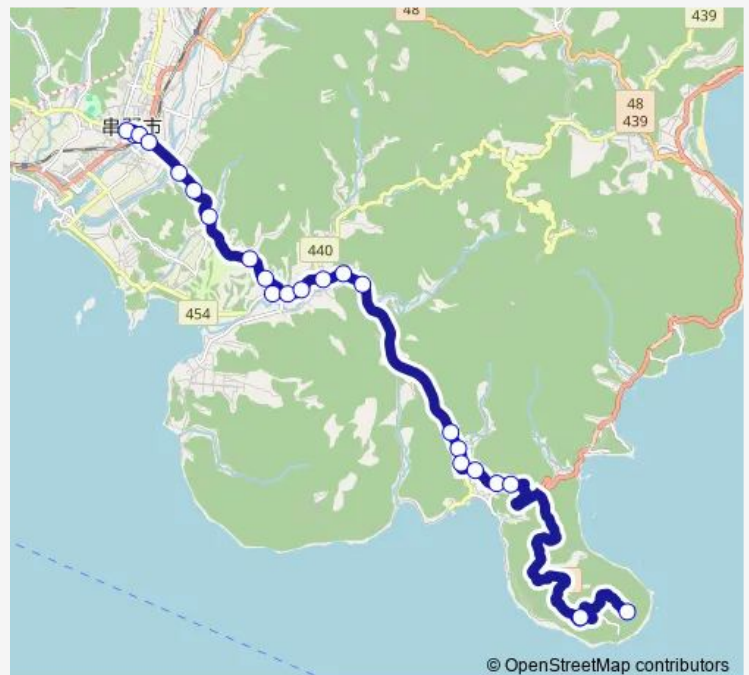

Saturday 12:00-17:15

Sunday 12:00-17:15

Route info

Direction: 道の駅くしま

Stops: 23

Trip Duration: 0 hour 45 min

パカラパカ

都井岬