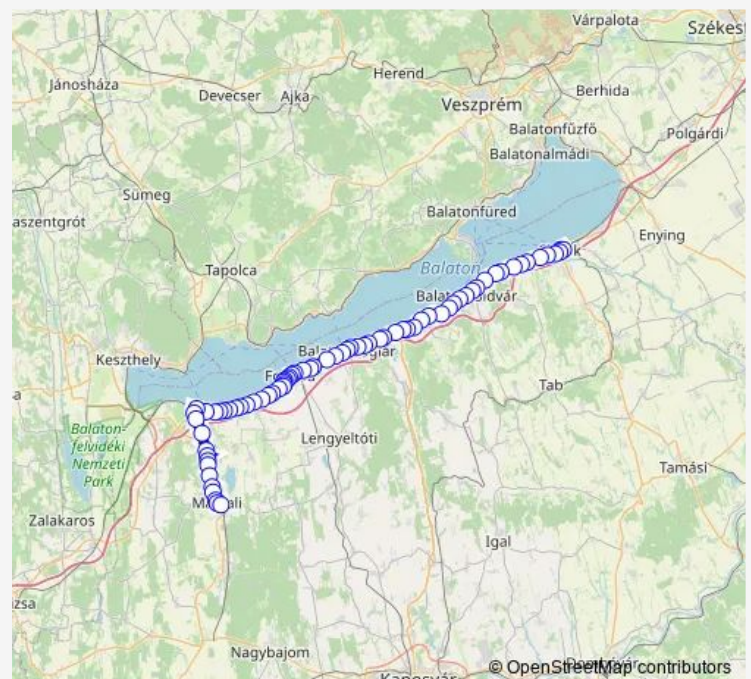

Coach Service 6042 Siófok - Fonyód - Marcali

[Go to website](#)

Direction

Siófok, autóbusz-állomás — Marcali, autóbusz-állomás

73 stops

[Open route schedule](#)

Siófok, autóbusz-állomás

Siófok, Dózsa György utca

Siófok, városháza

Siófok, Kórház

Siófok, Fokihegyi iskola

Siófok (Balatonszéplak), Felső vasúti megállóhely

Siófok (Balatonszéplak), Alsó vasúti megállóhely

Zamárdi, Endrédi-patak

Zamárdi, Felső vasútállomás

Zamárdi, vasúti megállóhely

Zamárdi, Csap utca

Szántód, Szántódpuszta

Balatonföldvár, Szántódi elágazás [1]

Balatonföldvár, Mátyás király utca

Balatonföldvár, központi autóbusz-váróterem

Balatonföldvár, Szépkilátó

Balatonszárszó, József Attila üdülő

Balatonszárszó, Béketelep

Balatonszárszó, községháza

Balatonszárszó, Horgásztó

Balatonőszöd, 7-es számú út

Route schedule

Siófok, autóbusz-állomás — Marcali, autóbusz-állomás

Monday 06:05-17:05

Tuesday 06:05-17:05

Wednesday 06:05-17:05

Thursday 06:05-17:05

Friday 06:05-17:05

Saturday 07:50-14:50

Sunday 11:00

Route info

Direction: Siófok, autóbusz-állomás

Stops: 73

Trip Duration: 2 hour 10 min

6042 — Siófok - Fonyód - Marcali