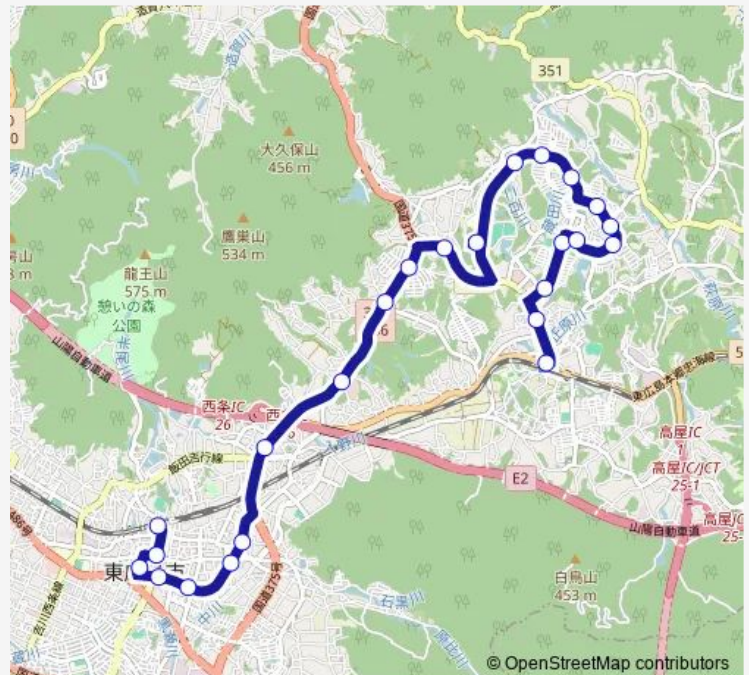

朝日町

Route schedule

西高屋駅前 — 西条駅

Monday 08:45-16:56

Tuesday 08:45-16:56

Wednesday 08:45-16:56

Thursday 08:45-16:56

Friday 08:45-16:56

Saturday 09:34-16:51

Sunday 11:20

Route info

Direction: 西高屋駅前

Stops: 24

Trip Duration: 0 hour 30 min

■ 高美が丘線・反時計回り

栄町