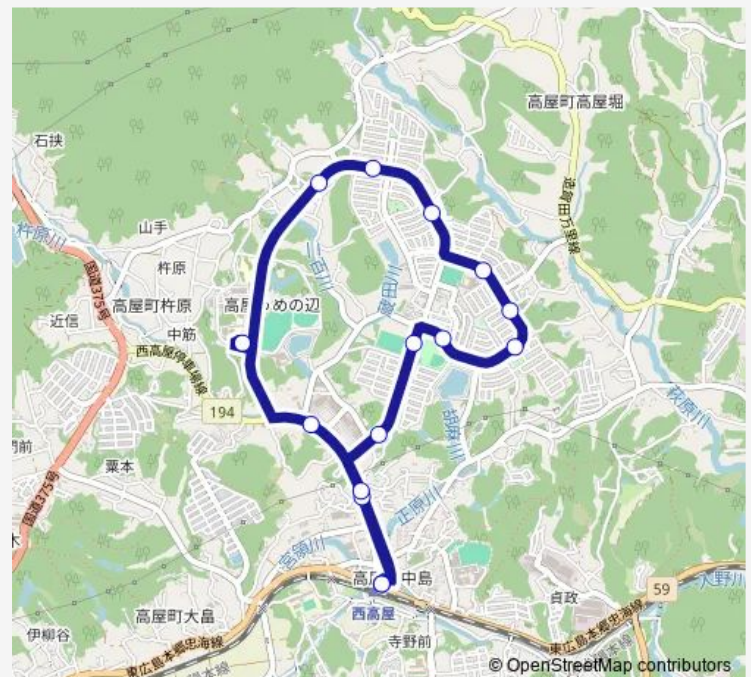

高美が丘公園北

高美が丘四丁目南

高美が丘四丁目東

高美が丘小学校

高美が丘七丁目

高美が丘九丁目

二百石

近畿大学

Thursday 12:20-21:40

Friday 12:20-21:40

Saturday 12:20-19:07

Sunday 14:50-17:29

Route info

Direction: 西高屋駅前

Stops: 15

Trip Duration: 0 hour 15 min