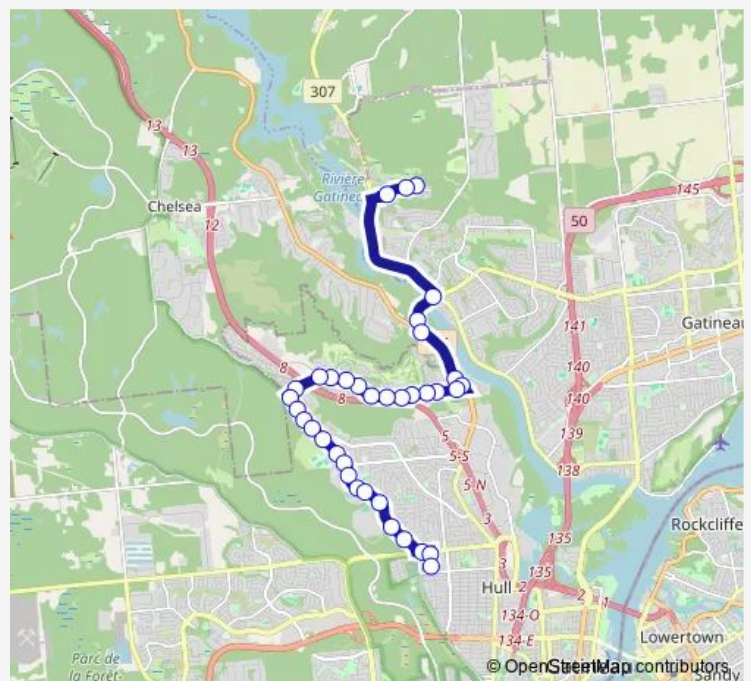

Tuesday 15:18

Wednesday 15:18

Thursday 15:18

Friday 15:18

Saturday —

Sunday —

Route info

Direction: Fictif Départ Cnf

Stops: 36

Trip Duration: 0 hour 36 min

569 — DES Grands-Jardins/NV Frontières

des Hautes-Plaines/Freeman

Freeman/Alphonse-Lusignan

Freeman/du Dôme

Freeman/du Talus

Terminus Freeman

Saint-Joseph/Juneau

Route 105/Pont Alonzo Wright

Pont Alonzo Wright/Route 105

Saint-Louis/Lebaudy

Saint-Louis/Lebaudy

Super C

des Grands-Jardins/de Port-Daniel

des Grands-Jardins/d'Anticosti

Saturday —

Sunday —

Route info

Direction: des Grands-Jardins/de la Pointe-Taillon

Stops: 36

Trip Duration: 0 hour 35 min

de la Cité-DES-Jeunes/Riel

de la Cité-DES-Jeunes/Talbot